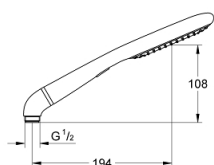

27 274 000 RAINSHOWER ECO 120 KÉZIZUHANY 2 SPRAY

TERMÉKLEÍRÁS

- Szín: króm
- Rain, SmartRain funkciókkal
- Eco-funkció (fokozatmentesen állítható vízmennyiség)
- adapter a kézizuhany zuhanytartóval való kombinációjához
- GROHE LongLife felületkezelés
- GROHE DreamSpray tökéletes zuhanyugár
- GROHE SpeedClean vízkőmentesítő fúvókákkal
- Inner WaterGuide - belső szigetelés a felület
- átfolyós vízmelegítővel is alkalmazható
- minimális kifolyási nyomás 1,0 bar