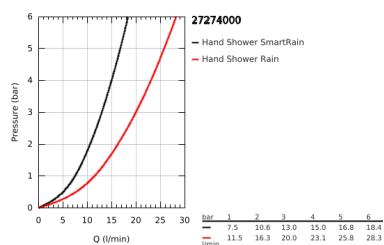

27 274 000 RAINSHOWER ECO 120 KÉZIZUHANY 2 SPRAY

TERMÉKLEÍRÁS

- Szín: króm
- Rain, SmartRain funkciókkal
- Eco-funkció (fokozatmentesen állítható vízmennyiség)
- adapter a kézizuhany zuhanytartóval való kombinációjához
- GROHE LongLife felületkezelés
- GROHE DreamSpray tökéletes zuhanyugár
- GROHE SpeedClean vízkőmentesítő fúvókákkal
- Inner WaterGuide - belső szigetelés a felület
- átfolyós vízmelegítővel is alkalmazható
- minimális kifolyási nyomás 1,0 bar