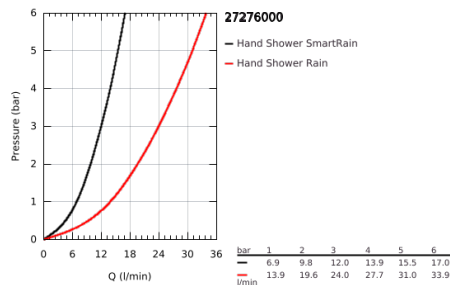

27 276 000 RAINSHOWER ICON 150 KÉZIZUHANY 2 SPRAY

TERMÉKLEÍRÁS

- Szín: króm
- Rain, SmartRain funkciókkal
- Eco-funkció (fokozatmentesen állítható vízmennyiség)
- GROHE EcoJoy technológia a kisebb vízfogyasztás érdekében
- fém könyök adapter a kézi zuhany és a zuhanygégecső kombinálásához
- GROHE DreamSpray tökéletes zuhanyugár
- GROHE LongLife felületkezelés
- GROHE SpeedClean vízkőmentesítő fűvőkákkal
- Inner WaterGuide - belső szigetelés a felület
- univerzális rögzítési rendszer, illeszkedik minden normál zuhanycsőhöz
- átfolyós vízmelegítővel is alkalmazható