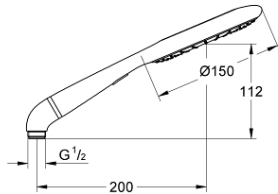

27 276 000 RAINSHOWER ICON 150 KÉZIZUHANY 2 SPRAY

TERMÉKLEÍRÁS

- Szín: króm
- Rain, SmartRain funkciókkal
- Eco-funkció (fokozatmentesen állítható vízmennyiség)
- GROHE EcoJoy technológia a kisebb vízfogyasztás érdekében
- fém könyök adapter a kézi zuhany és a zuhanygégecső kombinálásához
- GROHE DreamSpray tökéletes zuhanyugár
- GROHE LongLife felületkezelés
- GROHE SpeedClean vízkőmentesítő fűvőkákkal
- Inner WaterGuide - belső szigetelés a felület
- univerzális rögzítési rendszer, illeszkedik minden normál zuhanycsőhöz
- átfolyós vízmelegítővel is alkalmazható