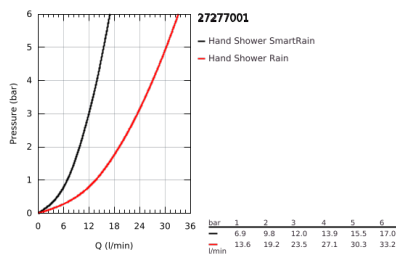

27 277 001 RAINSHOWER ICON 150 RUDAS ZUHANYGARNITÚRA, 2 FÉLE VÍZSUGARAS KÉZIZUHANNYAL

TERMÉKLEÍRÁS

- Szín: króm
- az alábbiakból áll:
 - Icon kézizuhany (27 276)
 - zuhanyrúd 900 mm (28 819)
 - fém faltartókkal
 - Silverflex zuhanygégecső 1750 mm 1/2" x 1/2" (28 388 000)
 - adapter a kézizuhany zuhanytartóval való kombinációjához
 - GROHE DreamSpray tökéletes zuhanyugár
 - GROHE LongLife felületkezelés
 - GROHE FastFixation Plus(állítható távolság a tartókonzolk között a meglévő furatokhoz való illeszkedéshez)
 - GROHE SpeedClean vízkőmentesítő fúvókákkal
 - Inner WaterGuide - belső szigetelés a felület
 - TwistStop csavarodásmentes zuhanygégecső
 - átfolyós vízmelegítővel is alkalmazható