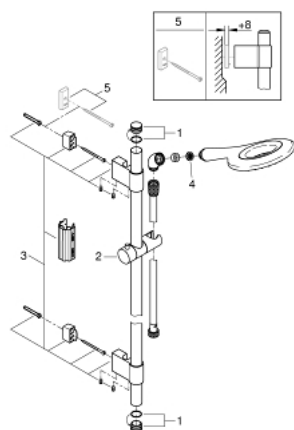

27 277 001 RAINSHOWER ICON 150 RUDAS ZUHANYGARNITÚRA, 2 FÉLE VÍZSUGARAS KÉZIZUHANNYAL

TERMÉKLEÍRÁS

- Szín: króm
- az alábbiakból áll:
 - Icon kézizuhany (27 276)
 - zuhanyrúd 900 mm (28 819)
 - fém faltartókkal
 - Silverflex zuhanygégecső 1750 mm 1/2" x 1/2" (28 388 000)
 - adapter a kézizuhany zuhanytartóval való kombinációjához
 - GROHE DreamSpray tökéletes zuhanyugár
 - GROHE LongLife felületkezelés
 - GROHE FastFixation Plus(állítható távolság a tartókonzolk között a meglévő furatokhoz való illeszkedéshez)
 - GROHE SpeedClean vízkőmentesítő fúvókákkal
 - Inner WaterGuide - belső szigetelés a felület
 - TwistStop csavarodásmentes zuhanygégecső
 - átfolyós vízmelegítővel is alkalmazható

27 277 001 RAINSHOWER ICON 150 RUDAS ZUHANYGARNITÚRA, 2 FÉLE VÍZSUGARAS KÉZIZUHANNYAL

ALKATRÉSZEK , november 2021 – now

- 1: Fedőkupak (Cikkszám 45922000)
- 2: Csúszelem (Cikkszám 48177000)
- 3: Zuhanyrúd-tartó (Cikkszám 48333000)
- 4: Szűrő (Cikkszám 0700200M)
- 5: Kiegyenlítő lemez (Cikkszám 45914XE0)*