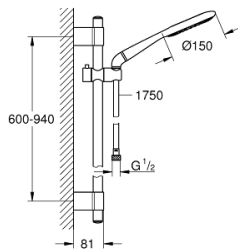

27 277 001 RAINSHOWER ICON 150 RUDAS ZUHANYGARNITÚRA, 2 FÉLE VÍZSUGARAS KÉZIZUHANNYAL

TERMÉKLEÍRÁS

- Szín: króm
- az alábbiakból áll:
 - Icon kézizuhany (27 276)
 - zuhanyrúd 900 mm (28 819)
 - fém faltartókkal
 - Silverflex zuhanygégecső 1750 mm 1/2" x 1/2" (28 388 000)
 - adapter a kézizuhany zuhanytartóval való kombinációjához
 - GROHE DreamSpray tökéletes zuhanyugár
 - GROHE LongLife felületkezelés
 - GROHE FastFixation Plus(állítható távolság a tartókonzolk között a meglévő furatokhoz való illeszkedéshez)
 - GROHE SpeedClean vízkőmentesítő fúvókákkal
 - Inner WaterGuide - belső szigetelés a felület
 - TwistStop csavarodásmentes zuhanygégecső
 - átfolyós vízmelegítővel is alkalmazható

27 277 001 RAINSHOWER ICON 150 RUDAS ZUHANYGARNITÚRA, 2 FÉLE VÍZSUGARAS KÉZIZUHANNYAL

ALKATRÉSZEK , november 2021 – now

- 1: Fedőkupak (Cikkszám 45922000)
- 2: Csúszelem (Cikkszám 48177000)
- 3: Zuhanyrúd-tartó (Cikkszám 48333000)
- 4: Szűrő (Cikkszám 0700200M)
- 5: Kiegyenlítő lemez (Cikkszám 45914XE0)*