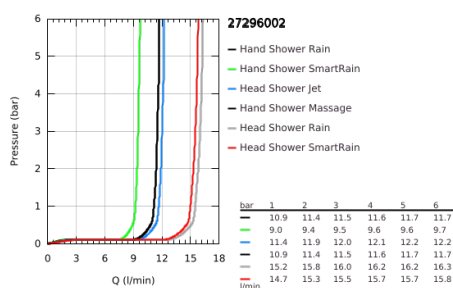

27 296 002 EUPHORIA SYSTEM 260 TERMOSZTÁTOS ZUHANYRENDSZER FALRA SZERELÉSRE

TERMÉKLEÍRÁS

- Szín: króm
- az alábbiakból áll:
 - vízszintesen 45°-ban elfordítható, 450 mm-es zuhanykar
 - falon kívüli termosztát Aquadimmerrel
 - lehetővé teszi a vízkimenetek közti váltást
- Euphoria 260 fejuhany (26 455)
- zuhanyfunkciók: Rain, SmartRain, Jet
- gömbcsuklóval
- elfordítható könyök ±15°
- Euphoria 110 Massage kézi zuhany (27 221 000)
- Rain, SmartRain, Massage funkciókkal
- magasságában állítható kézizuhany tartó
- Silverflex zuhanygégecső 1750 mm 1/2" x 1/2" (28 388 000)
- GROHE TurboStat tárgulótestes termoelem
- GROHE SafeStop fogantyú 38°C-nál biztonsági retesszel
- GROHE SafeStop Plus opcionális hőmérséklet maximalizáló 43°C-nál (csomagolásban)
- GROHE DreamSpray tökéletes zuhanyugár
- GROHE LongLife felületkezelés
- GROHE SprayDimmer (fokozatosan állítható vízmennyiség)
- GROHE SpeedClean vízkőmentesítő fúvókákkal
- Inner WaterGuide - belső szigetelés a felület
- TwistStop csavarodásmentes zuhanygégecső
- átfolyó rendszerű vízmelegítővel is használható (min. 18 kW/h)
- minimális átfolyás 7 liter/perc
- opcionális kényelem: GROHE EasyReach polcelem (26 362), külön rendelhető