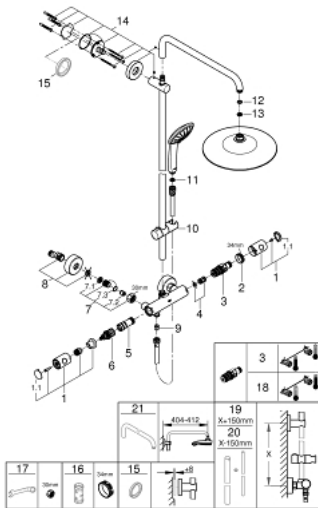

27 296 002 EUPHORIA SYSTEM 260 TERMOSZTÁTOS ZUHANYRENDSZER FALRA SZERELÉSRE

ALKATRÉSZEK , október 2016 – now

- 1: Fém fogantyú 1/2" (Cikkszám 47984000)
- 1.1: Fedőkupak (Cikkszám 6458500M)
- 2: rögzítőgyűrű (Cikkszám 47743000)
- 3: Termosztát kompakt-belső rész 1/2" (Cikkszám 47439000)
- 4: Ütközőkészlet (Cikkszám 47398000)
- 5: víz-vezetés (Cikkszám 47751000)
- 6: Aquadimmer (Cikkszám 12433000)
- 7: Visszafolyásgátló (Cikkszám 47189000)
- 7.1: Szennyfogó szűrő (Cikkszám 0726400M)
- 7.2: Visszafolyásgátló (Cikkszám 08565000)
- 7.3: O-gyűrű Ø17 x Ø2 (Cikkszám 0305500M)
- 8: S-csatlakozó (Cikkszám 12662000)
- 9: Visszafolyásgátló (Cikkszám 08565000)
- 10: Csúszóelem (Cikkszám 12140000)
- 11: Szűrő (Cikkszám 0700200M)
- 12: tömítés Ø18,5 x Ø12 x 2 (Cikkszám 0138900M)
- 13: Szűrő (Cikkszám 48007000)
- 14: Zuhanyrúd-tartó (Cikkszám 48279000)
- 15: Kiegyenlítő lemez (Cikkszám 27180000)*
- 16: Dugókulcs (Cikkszám 19332000)*
- 17: Speciális kulcs (Cikkszám 19377000)*
- 18: GROHE TurboStat termoelem 1/2" (Cikkszám 47175000)*
- 19: Cső zuhanyrendszerhez, utólagos szereléshez (Cikkszám 48053000)*
- 20: Cső zuhanyrendszerhez, utólagos szereléshez (Cikkszám 48054000)*
- 21: Zuhanykar, zuhanyrendszerekhez (Cikkszám 14047000)*