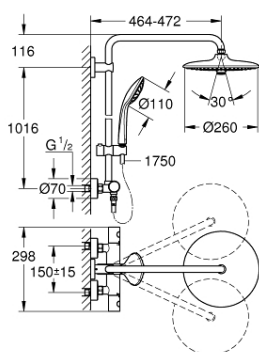

27 296 002 EUPHORIA SYSTEM 260 TERMOSZTÁTOS ZUHANYRENDSZER FALRA SZERELÉSRE

TERMÉKLEÍRÁS

- Szín: króm
- az alábbiakból áll:
  - vízszintesen 45°-ban elfordítható, 450 mm-es zuhanykar
  - falon kívüli termosztát Aquadimmerrel
  - lehetővé teszi a vízkimenetek közti váltást
- Euphoria 260 fejuhany (26 455)
- zuhanyfunkciók: Rain, SmartRain, Jet
- gömbcsuklóval
- elfordítható könyök ±15°
- Euphoria 110 Massage kézi zuhany (27 221 000)
- Rain, SmartRain, Massage funkciókkal
- magasságában állítható kézizuhany tartó
- Silverflex zuhanygégecső 1750 mm 1/2" x 1/2" (28 388 000)
- GROHE TurboStat tárgulótestes termoelem
- GROHE SafeStop fogantyú 38°C-nál biztonsági retesszel
- GROHE SafeStop Plus opcionális hőmérséklet maximalizáló 43°C-nál (csomagolásban)
- GROHE DreamSpray tökéletes zuhanyugár
- GROHE LongLife felületkezelés
- GROHE SprayDimmer (fokozatosan állítható vízmennyiség)
- GROHE SpeedClean vízkőmentesítő fúvókákkal
- Inner WaterGuide - belső szigetelés a felület
- TwistStop csavarodásmentes zuhanygégecső
- átfolyó rendszerű vízmelegítővel is használható (min. 18 kW/h)
- minimális átfolyás 7 liter/perc
- opcionális kényelem: GROHE EasyReach polcelem (26 362), külön rendelhető