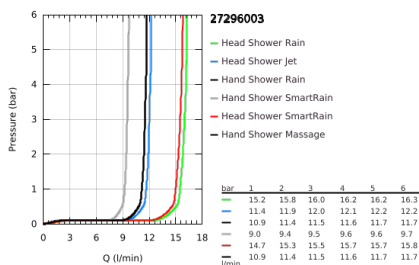

27 296 003 EUPHORIA SYSTEM 260 ZUHANYRENDSZER TERMOSZTÁTOS CSAPTELEPPEL, FALRA SZERELÉSHEZ

TERMÉKLEÍRÁS (1/2)

- Szín: króm
- az alábbiakból áll:
 - vízszintesen 45°-ban elfordítható, 450 mm-es zuhanykar
 - falon kívüli termosztát Aquadimmerrel
 - lehetővé teszi a vízkimenetek közti váltást
- Euphoria 260 fejuhany (26 455)
- zuhanyfunkciók: Rain, SmartRain, Jet
- maximális átfolyási sebesség (3 bar nyomáson): 16 l/perc
- gömbcsuklóval
- elfordítható könyök ±15°
- Euphoria 110 Massage kézi zuhany (27 221 000)
- Rain / Massage / SmartRain funkciókkal
- maximális átfolyás sebesség (3 bar-on): 9,5 l/perc
- magasságában állítható kézizuhany tartó
- Silverflex zuhanygégső 1750 mm 1/2" x 1/2" (28 388 000)
- maximális rendszerátfolyási sebesség (3 bar nyomáson): 16 l/perc
- GROHE TurboStat táglótestes termoelem
- GROHE SafeStop fogantyú 38°C-nál biztonsági retesszel
- GROHE SafeStop Plus opcionális hőmérséklet maximalizáló 43°C-nál (csomagolásban)
- GROHE CoolTouch - nincs forrázásveszély
- GROHE ProGrip recézett tekerőgombbal
- GROHE DreamSpray tökéletes zuhany sugár
- GROHE LongLife felületkezelés
- GROHE SprayDimmer (fokozatosan állítható vízmennyiség)
- Flexible Installation - (állítható felső konzol a meglévő furatokhoz)
- Inner WaterGuide - belső szigetelés a felület
- GROHE SpeedClean vízkőmentesítő fúvókákkal
- TwistStop csavarodásmentes zuhanygégső
- átfolyó rendszerű vízmelegítővel is használható (min. 18 kW/h)
- minimális átfolyás 5 liter/perc
- opcionális kényelem: GROHE EasyReach polcelem (26 362), külön rendelhető