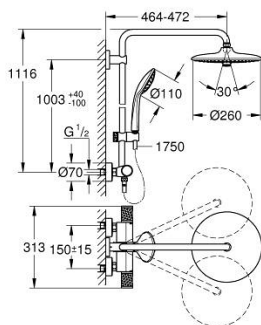

27 296 003 EUPHORIA SYSTEM 260 ZUHANYRENDSZER TERMOSZTÁTOS CSAPTELEPPEL, FALRA SZERELÉSHEZ

TERMÉKLEÍRÁS (1/2)

- Szín: króm
- az alábbiakból áll:
 - vízszintesen 45°-ban elfordítható, 450 mm-es zuhanykar
 - falon kívüli termosztát Aquadimmerrel
 - lehetővé teszi a vízkimenetek közti váltást
- Euphoria 260 fejuhany (26 455)
- zuhanyfunkciók: Rain, SmartRain, Jet
- maximális átfolyási sebesség (3 bar nyomáson): 16 l/perc
- gömbcsuklóval
- elfordítható könyök ±15°
- Euphoria 110 Massage kézi zuhany (27 221 000)
- Rain / Massage / SmartRain funkciókkal
- maximális átfolyás sebesség (3 bar-on): 9,5 l/perc
- magasságában állítható kézizuhany tartó
- Silverflex zuhanygégső 1750 mm 1/2" x 1/2" (28 388 000)
- maximális rendszerátfolyási sebesség (3 bar nyomáson): 16 l/perc
- GROHE TurboStat táglótestes termoelem
- GROHE SafeStop fogantyú 38°C-nál biztonsági retesszel
- GROHE SafeStop Plus opcionális hőmérséklet maximalizáló 43°C-nál (csomagolásban)
- GROHE CoolTouch - nincs forrázásveszély
- GROHE ProGrip recézett tekerőgombbal
- GROHE DreamSpray tökéletes zuhany sugár
- GROHE LongLife felületkezelés
- GROHE SprayDimmer (fokozatosan állítható vízmennyiség)
- Flexible Installation - (állítható felső konzol a meglévő furatokhoz)
- Inner WaterGuide - belső szigetelés a felület
- GROHE SpeedClean vízkőmentesítő fúvókákkal
- TwistStop csavarodásmentes zuhanygégső
- átfolyó rendszerű vízmelegítővel is használható (min. 18 kW/h)
- minimális átfolyás 5 liter/perc
- opcionális kényelem: GROHE EasyReach polcelem (26 362), külön rendelhető