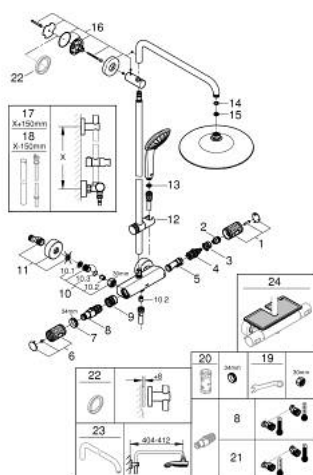

Pure Freude
an Wasser

27 296 003 EUPHORIA SYSTEM 260 ZUHANYRENDSZER TERMOSZTÁTOS CSAPTELEPPEL, FALRA SZERELÉSHEZ

TERMÉKLEÍRÁS (2/2)

- professional verzió

27 296 003 EUPHORIA SYSTEM 260 ZUHANYRENDSZER TERMOSZTÁTOS CSAPTELEPPEL, FALRA SZERELÉSHEZ

ALKATRÉSZEK , január 2020 – now

- 1: Elzáró fogantyú (Cikkszám 49162000)
- 2: Ütközőgyűrű (Cikkszám 47986000)
- 3: Ütközőgyűrű (Cikkszám 47965000)
- 4: Aquadimmer (Cikkszám 47364000)
- 5: víz-vezetés (Cikkszám 47887000)
- 6: Elzáró fogantyú (Cikkszám 49160000)
- 7: rögzítőgyűrű (Cikkszám 47743000)
- 8: Termosztát kompakt-belső rész 1/2" (Cikkszám 47439000)
- 9: Vezető (Cikkszám 47975000)
- 10: Visszafolyásgátló (Cikkszám 47189000)
- 10.1: Szennyfogó szűrő (Cikkszám 0726400M)
- 10.2: Visszafolyásgátló (Cikkszám 08565000)
- 10.3: O-gyűrű Ø17 x Ø2 (Cikkszám 0305500M)
- 11: S-csatlakozó (Cikkszám 12662000)
- 12: Csúszóelem (Cikkszám 48424000)
- 13: Szűrő (Cikkszám 0700200M)
- 14: tömítés Ø18,5 x Ø12 x 2 (Cikkszám 0138900M)
- 15: Szűrő (Cikkszám 48007000)
- 16: Zuhanyrúd-tartó (Cikkszám 48279000)
- 17: Cső zuhanyrendszerhez, utólagos szereléshez (Cikkszám 48514000)*
- 18: Cső zuhanyrendszerhez, utólagos szereléshez (Cikkszám 48515000)*
- 19: Speciális kulcs (Cikkszám 19377000)*
- 20: Dugókulcs (Cikkszám 19332000)*
- 21: GROHE TurboStat termoelem 1/2" (Cikkszám 47175000)*
- 22: Kiegyenlítő lemez (Cikkszám 27180000)*
- 23: Zuhanykar, zuhanyrendszerekhez (Cikkszám 14047000)*
- 24: GROHE EasyReach polc (Cikkszám 26362LN1)*