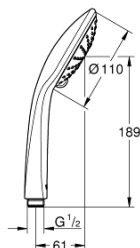

27 317 000 VITALIO JOY 110 DUO KÉZIZUHANY 2 SPRAY

TERMÉKLEÍRÁS

- Szín: króm
- Rain, SmartRain funkciókkal
- maximum flow rate (at 3 bar): 16.6 l/min
- GROHE SprayDimmer (fokozatosan állítható vízmennyiség)
- GROHE DreamSpray tökéletes zuhanyugár
- GROHE LongLife felületkezelés
- GROHE SpeedClean vízkőmentesítő fúvókákkal
- Inner WaterGuide - belső szigetelés a felület
- univerzális rögzítési rendszer, illeszkedik minden normál zuhanycsőhöz
- átfolyós vízmelegítővel is alkalmazható
- 5 színű csomagolás

Pure Freude
an Wasser

27 317 000 VITALIO JOY 110 DUO KÉZIZUHANY 2 SPRAY

ALKATRÉSZEK, március 2009 – now

1: Szűrő (Cikkszám 0700200M)