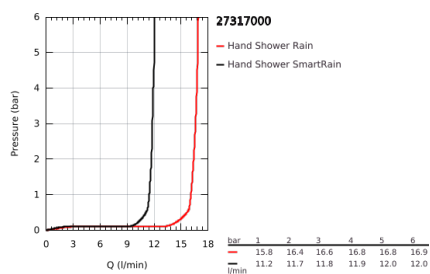

27 317 000 VITALIO JOY 110 DUO KÉZIZUHANY 2 SPRAY

TERMÉKLEÍRÁS

- Szín: króm
- Rain, SmartRain funkciókkal
- maximum flow rate (at 3 bar): 16.6 l/min
- GROHE SprayDimmer (fokozatosan állítható vízmennyiség)
- GROHE DreamSpray tökéletes zuhanyugár
- GROHE LongLife felületkezelés
- GROHE SpeedClean vízkőmentesítő fúvókákkal
- Inner WaterGuide - belső szigetelés a felület
- univerzális rögzítési rendszer, illeszkedik minden normál zuhanycsőhöz
- átfolyós vízmelegítővel is alkalmazható
- 5 színű csomagolás

Pure Freude
an Wasser

27 317 000 VITALIO JOY 110 DUO KÉZIZUHANY 2 SPRAY

ALKATRÉSZEK, március 2009 – now

1: Szűrő (Cikkszám 0700200M)