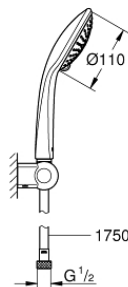

### TERMÉKLEÍRÁS

- Szín: króm
- az alábbiakból áll:
  - kézi zuhany Champagne (27 222)
  - maximális átfolyási sebesség (3 bar nyomáson): 17 l/perc
  - fali zuhanytartó
  - Silverflex zuhanygégső 1750 mm 1/2" x 1/2" (28 388 000)
  - GROHE DreamSpray tökéletes zuhany sugar
  - GROHE SprayDimmer (fokozatosan állítható vízmennyiség)
  - GROHE LongLife felületkezelés
  - GROHE SpeedClean vízkömentesítő fúvókákkal
  - Inner WaterGuide - belső szigetelés a felület
  - TwistStop csavarodásmentes zuhanygégső
- átfolyós vízmelegítővel is alkalmazható
- minimális kifolyási nyomás 1,0 bar

27 355 000 **EUPHORIA 110 CHAMPAGNE FALITARTÓS ZUHANYGARNITÚRA, 3 FÉLE  
VÍZSUGARAS KÉZIZUHANNYAL**

**ALKATRÉSZEK**, augusztus 2009 – now

1: Szűrő (Cikkszám 0700200M)