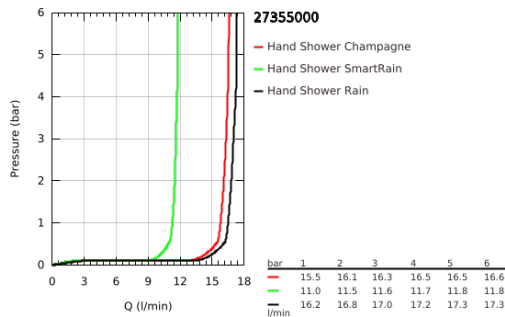

### TERMÉKLEÍRÁS

- Szín: króm
- az alábbiakból áll:
  - kézi zuhany Champagne (27 222)
  - maximális átfolyási sebesség (3 bar nyomáson): 17 l/perc
  - fali zuhanytartó
  - Silverflex zuhanygégső 1750 mm 1/2" x 1/2" (28 388 000)
  - GROHE DreamSpray tökéletes zuhany sugar
  - GROHE SprayDimmer (fokozatosan állítható vízmennyiség)
  - GROHE LongLife felületkezelés
  - GROHE SpeedClean vízkömentesítő fúvókákkal
  - Inner WaterGuide - belső szigetelés a felület
  - TwistStop csavarodásmentes zuhanygégső
- átfolyós vízmelegítővel is alkalmazható
- minimális kifolyási nyomás 1,0 bar