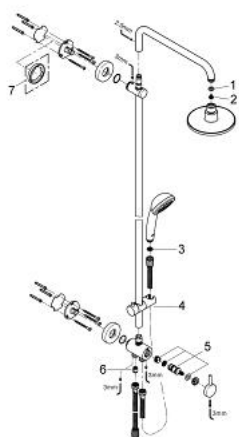

27 357 000 VITALIO SYSTEM 180 FALRA SZERELHETŐ ZUHANYVÁLTÓS ZUHANYRENDSZER

TERMÉKLEÍRÁS

- Szín: króm
- zuhany sugár: Rain
- az alábbiakból áll:
- vízszintesen elforgatható 390 mm-es zuhanykar
- kézi- és fejjuhany között átváltás zuhanyváltó segítségével
- head shower Vitalio
- Ø 180 mm
- gömbcsuklóval, elfordítási tartomány $\pm 20^\circ$
- hand shower Vitalio Trend Mono
- zuhanyfej Ø 90 mm
- magasságban állítható csúszóelemmel (12 140)
- 9.5 liter/perc átfolyási teljesítmény
- gégecső 1.750 mm (28 742)
- minimális átfolyás 7 liter/perc
- GROHE LongLife felületkezelés
- GROHE DreamSpray tökéletes zuhany sugár
- GROHE SpeedClean vízkőmentesítő fúvókákkal
- átfolyó rendszerű vízmelegítővel is használható (min. 18 kW/h)

27 357 000 VITALIO SYSTEM 180 FALRA SZERELHETŐ ZUHANYVÁLTÓS ZUHANYRENDSZER

ALKATRÉSZEK , október 2009 – now

- 1: tömítés Ø18,5 x Ø12 x 2 (Cikkszám 0138900M)
- 2: Szűrő (Cikkszám 0676800M)
- 3: Szűrő (Cikkszám 0700200M)
- 4: Csúszóelem (Cikkszám 12140000)
- 5: váltó-készlet (Cikkszám 45915000)
- 6: Visszafolyásgátló (Cikkszám 08565000)
- 7: Kiegyenlítő lemez (Cikkszám 27180000)*