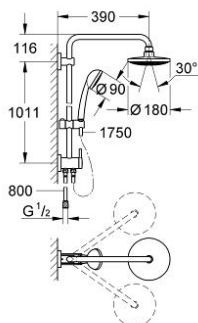

27 357 000 VITALIO SYSTEM 180 FALRA SZERELHETŐ ZUHANYVÁLTÓS ZUHANYRENDSZER

TERMÉKLEÍRÁS

- Szín: króm
- zuhany sugár: Rain
- az alábbiakból áll:
- vízszintesen elforgatható 390 mm-es zuhanykar
- kézi- és fejjuhany között átváltás zuhanyváltó segítségével
- head shower Vitalio
- Ø 180 mm
- gömbcsuklóval, elfordítási tartomány $\pm 20^\circ$
- hand shower Vitalio Trend Mono
- zuhanyfej Ø 90 mm
- magasságban állítható csúszóelemmel (12 140)
- 9.5 liter/perc átfolyási teljesítmény
- gégecső 1.750 mm (28 742)
- minimális átfolyás 7 liter/perc
- GROHE LongLife felületkezelés
- GROHE DreamSpray tökéletes zuhany sugár
- GROHE SpeedClean vízkőmentesítő fúvókákkal
- átfolyó rendszerű vízmelegítővel is használható (min. 18 kW/h)

27 357 000 VITALIO SYSTEM 180 FALRA SZERELHETŐ ZUHANYVÁLTÓS ZUHANYRENDSZER

ALKATRÉSZEK , október 2009 – now

- 1: tömítés Ø18,5 x Ø12 x 2 (Cikkszám 0138900M)
- 2: Szűrő (Cikkszám 0676800M)
- 3: Szűrő (Cikkszám 0700200M)
- 4: Csúszóelem (Cikkszám 12140000)
- 5: váltó-készlet (Cikkszám 45915000)
- 6: Visszafolyásgátló (Cikkszám 08565000)
- 7: Kiegyenlítő lemez (Cikkszám 27180000)*