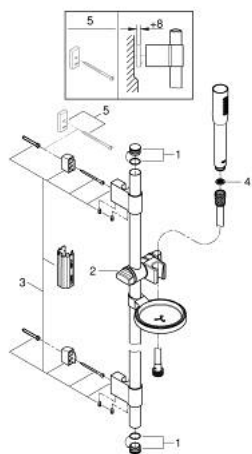

### TERMÉKLEÍRÁS

- Szín: króm
- az alábbiakból áll:
- kézipuhany (27 367 000)
- vízszugár: normál
- maximális átfolyási sebesség (3 bar nyomáson): 8 l/perc
- zuhanyrúd 900 mm
- fém faltartókkal
- Silverflex zuhanygégecső 1750 mm 1/2" x 1/2" (28 388 000)
- szappantartó (27 206)
- GROHE EcoJoy technológia a kisebb vízfogyasztás érdekében
- GROHE LongLife felületkezelés
- GROHE FastFixation Plus(állítható távolság a tartókonzolk között a meglévő furatokhoz való illeszkedéshez)
- GROHE SpeedClean vízkőmentesítő fúvókákkal
- Inner WaterGuide - belső szigetelés a felület
- TwistStop csavarodásmentes zuhanygégecső
- átfolyós vízmelegítővel is alkalmazható
- minimális kifolyási nyomás 1,0 bar

### ALKATRÉSZEK , október 2016 – now

- 1: Fedőkupak (Cikkszám 45922000)
- 2: Csúszóelem (Cikkszám 65380000)
- 3: Zuhanyrúd-tartó (Cikkszám 48333000)
- 4: Szűrő (Cikkszám 0700200M)
- 5: Kiegyenlítő lemez (Cikkszám 45914XE0)\*