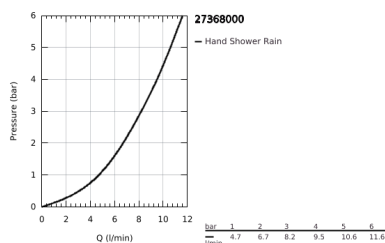

### TERMÉKLEÍRÁS

- Szín: króm
- az alábbiakból áll:
- kézipuhany (27 367 000)
- vízszugár: normál
- maximális átfolyási sebesség (3 bar nyomáson): 8 l/perc
- zuhanyrúd 900 mm
- fém faltartókkal
- Silverflex zuhanygégecső 1750 mm 1/2" x 1/2" (28 388 000)
- szappantartó (27 206)
- GROHE EcoJoy technológia a kisebb vízfogyasztás érdekében
- GROHE LongLife felületkezelés
- GROHE FastFixation Plus(állítható távolság a tartókonzolk között a meglévő furatokhoz való illeszkedéshez)
- GROHE SpeedClean vízkőmentesítő fúvókákkal
- Inner WaterGuide - belső szigetelés a felület
- TwistStop csavarodásmentes zuhanygégecső
- átfolyós vízmelegítővel is alkalmazható
- minimális kifolyási nyomás 1,0 bar