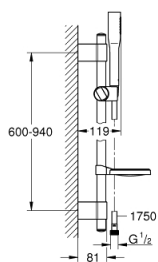

### TERMÉKLEÍRÁS

- Szín: króm
- az alábbiakból áll:
- kézipuhany (27 367 000)
- vízszugár: normál
- maximális átfolyási sebesség (3 bar nyomáson): 8 l/perc
- zuhanyrúd 900 mm
- fém faltartókkal
- Silverflex zuhanygégecső 1750 mm 1/2" x 1/2" (28 388 000)
- szappantartó (27 206)
- GROHE EcoJoy technológia a kisebb vízfogyasztás érdekében
- GROHE LongLife felületkezelés
- GROHE FastFixation Plus(állítható távolság a tartókonzolk között a meglévő furatokhoz való illeszkedéshez)
- GROHE SpeedClean vízkőmentesítő fúvókákkal
- Inner WaterGuide - belső szigetelés a felület
- TwistStop csavarodásmentes zuhanygégecső
- átfolyós vízmelegítővel is alkalmazható
- minimális kifolyási nyomás 1,0 bar

### ALKATRÉSZEK , október 2016 – now

- 1: Fedőkupak (Cikkszám 45922000)
- 2: Csúszóelem (Cikkszám 65380000)
- 3: Zuhanyrúd-tartó (Cikkszám 48333000)
- 4: Szűrő (Cikkszám 0700200M)
- 5: Kiegyenlítő lemez (Cikkszám 45914XE0)\*