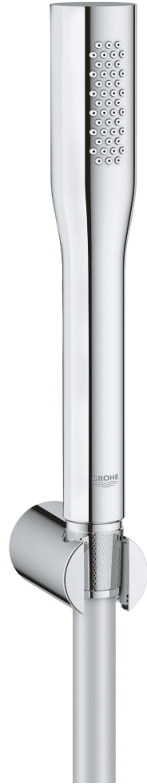

27 369 000 EUPHORIA COSMOPOLITAN STICK FALITARTÓS ZUHANYGARNITÚRA, 1 FÉLE VÍZSUGARAS KÉZIZUHANNYAL

TERMÉKLEÍRÁS

- Szín: króm
- az alábbiakból áll:
 - kézi zuhany (27 367 000)
 - maximális átfolyási sebesség (3 bar nyomáson): 8 l/perc
 - fali zuhanytartó (27 056)
 - Silverflex zuhanygégecső 1.500 mm 1/2" x 1/2" (28 364)
 - GROHE EcoJoy technológia a kisebb vízfogyasztás érdekében
 - GROHE LongLife felületkezelés
 - GROHE SpeedClean vízkőmentesítő fúvókákkal
 - Inner WaterGuide - belső szigetelés a felület
 - TwistStop csavarodásmentes zuhanygégecső
 - átfolyós vízmelegítővel is alkalmazható
 - 0.5 bar áramlási nyomás fölött használható

27 369 000 **EUPHORIA COSMOPOLITAN STICK FALITARTÓS ZUHANYGARNITÚRA, 1 FÉLE
VÍZSUGARAS KÉZIZUHANNYAL**

ALKATRÉSZEK, szeptember 2009 – now

1: Szűrő (Cikkszám 0700200M)