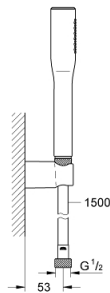

27 369 000 EUPHORIA COSMOPOLITAN STICK FALITARTÓS ZUHANYGARNITÚRA, 1 FÉLE VÍZSUGARAS KÉZIZUHANNYAL

TERMÉKLEÍRÁS

- Szín: króm
- az alábbiakból áll:
 - kézi zuhany (27 367 000)
 - maximális átfolyási sebesség (3 bar nyomáson): 8 l/perc
 - fali zuhanytartó (27 056)
 - Silverflex zuhanygégecső 1.500 mm 1/2" x 1/2" (28 364)
 - GROHE EcoJoy technológia a kisebb vízfogyasztás érdekében
 - GROHE LongLife felületkezelés
 - GROHE SpeedClean vízkőmentesítő fúvókákkal
 - Inner WaterGuide - belső szigetelés a felület
 - TwistStop csavarodásmentes zuhanygégecső
 - átfolyós vízmelegítővel is alkalmazható
 - 0.5 bar áramlási nyomás fölött használható

27 369 000 **EUPHORIA COSMOPOLITAN STICK FALITARTÓS ZUHANYGARNITÚRA, 1 FÉLE
VÍZSUGARAS KÉZIZUHANNYAL**

ALKATRÉSZEK, szeptember 2009 – now

1: Szűrő (Cikkszám 0700200M)