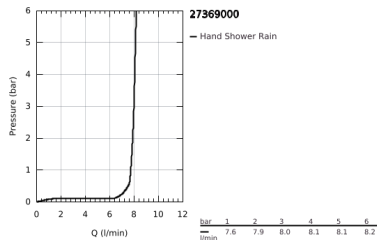

27 369 000 EUPHORIA COSMOPOLITAN STICK FALITARTÓS ZUHANYGARNITÚRA, 1 FÉLE VÍZSUGARAS KÉZIZUHANNYAL

TERMÉKLEÍRÁS

- Szín: króm
- az alábbiakból áll:
 - kézi zuhany (27 367 000)
 - maximális átfolyási sebesség (3 bar nyomáson): 8 l/perc
 - fali zuhanytartó (27 056)
 - Silverflex zuhanygégecső 1.500 mm 1/2" x 1/2" (28 364)
 - GROHE EcoJoy technológia a kisebb vízfogyasztás érdekében
 - GROHE LongLife felületkezelés
 - GROHE SpeedClean vízkőmentesítő fúvókákkal
 - Inner WaterGuide - belső szigetelés a felület
 - TwistStop csavarodásmentes zuhanygégecső
 - átfolyós vízmelegítővel is alkalmazható
 - 0.5 bar áramlási nyomás fölött használható

27 369 000 **EUPHORIA COSMOPOLITAN STICK FALITARTÓS ZUHANYGARNITÚRA, 1 FÉLE
VÍZSUGARAS KÉZIZUHANNYAL**

ALKATRÉSZEK, szeptember 2009 – now

1: Szűrő (Cikkszám 0700200M)