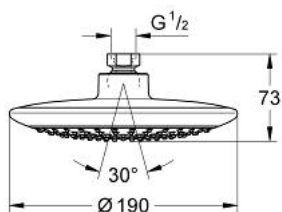

27 370 000 RAINSHOWER SOLO 190 FEJZUHANY, 1 FÉLE VÍZSUGÁRRAL

TERMÉKLEÍRÁS

- Szín: króm
- zuhanyugár: Rain
- gömbcsukló +/- 15°-os állíthatósággal
- csatlakozó menet 1/2"
- 9.5 liter/perc vízmennyiség szabályozás
- GROHE DreamSpray tökéletes zuhanyugár
- GROHE LongLife felületkezelés
- GROHE SpeedClean vízkőmentesítő fúvókákkal
- Inner WaterGuide - belső szigetelés a felület
- átfolyós vízmelegítővel is alkalmazható
- minimális kifolyási nyomás 1,0 bar

27 370 000 RAINSHOWER SOLO 190 FEJZUHANY, 1 FÉLE VÍZSUGÁRRAL

ALKATRÉSZEK, október 2009 – now

1: tömítés Ø18,5 x Ø12 x 2 (Cikkszám 0138900M)

2: Szűrő (Cikkszám 0676800M)