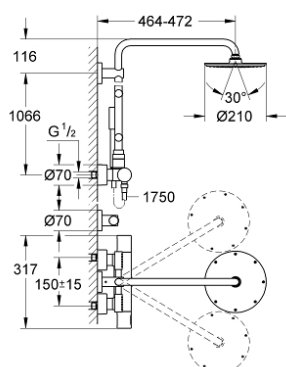

27 374 000 RAINSHOWER SYSTEM 210 ZUHANYRENDSZER TERMOSZTÁTTAL ÉS OLDALZUHANYOKKAL

ALKATRÉSZEK , április 2016 – now

- 1: Aquadimmer handle (Cikkszám 47804000)
- 2: ütköző (Cikkszám 47723000)
- 3: Aquadimmer (Cikkszám 47364000)
- 4: víz-vezetés (Cikkszám 47887000)
- 5: hőfok-beállító fogantyú (Cikkszám 47811000)
- 6: rögzítőgyűrű (Cikkszám 47743000)
- 7: Termosztát kompakt-belső rész 1/2" (Cikkszám 47439000)
- 8: Visszafolyásgátló (Cikkszám 47189000)
- 8.1: Szennyfogó szűrő (Cikkszám 0726400M)
- 8.2: Visszafolyásgátló (Cikkszám 08565000)
- 8.3: O-gyűrű Ø17 x Ø2 (Cikkszám 0305500M)
- 9: S-csatlakozó (Cikkszám 12693000)
- 10: Visszafolyásgátló (Cikkszám 08565000)
- 11: Szűrő (Cikkszám 0700200M)
- 12: váltó-készlet (Cikkszám 48031000)
- 13: Spare side shower (Cikkszám 48032000)
- 14: alkatrész-készlet (Cikkszám 45933000)
- 15: Zuhanyrúd-tartó (Cikkszám 48279000)
- 16: Kiegészítő lemez (Cikkszám 27180000)*
- 17: Dugókulcs (Cikkszám 19332000)*
- 18: GROHE TurboStat termoelem 1/2" (Cikkszám 47175000)*
- 19: Speciális kulcs (Cikkszám 19377000)*
- 20: Zuhanykar, zuhanyrendszerekhez (Cikkszám 14047000)*