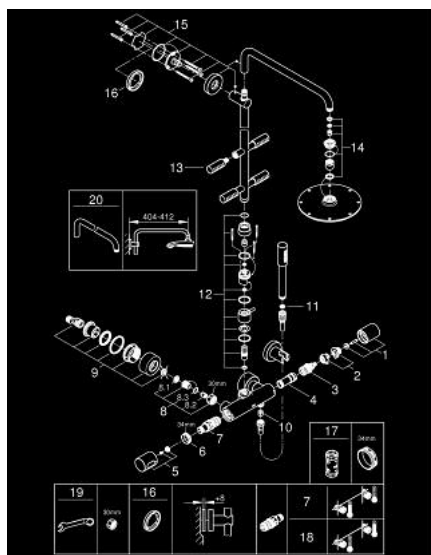

27 374 000 RAINSHOWER SYSTEM 210 ZUHANYRENDSZER TERMOSZTÁTTAL ÉS OLDALZUHANYOKKAL

ALKATRÉSZEK , április 2016 – now

- 1: Aquadimmer handle (Cikkszám 47804000)
- 2: ütköző (Cikkszám 47723000)
- 3: Aquadimmer (Cikkszám 47364000)
- 4: víz-vezetés (Cikkszám 47887000)
- 5: hőfok-beállító fogantyú (Cikkszám 47811000)
- 6: rögzítőgyűrű (Cikkszám 47743000)
- 7: Termosztát kompakt-belső rész 1/2" (Cikkszám 47439000)
- 8: Visszafolyásgátló (Cikkszám 47189000)
- 8.1: Szennyfogó szűrő (Cikkszám 0726400M)
- 8.2: Visszafolyásgátló (Cikkszám 08565000)
- 8.3: O-gyűrű Ø17 x Ø2 (Cikkszám 0305500M)
- 9: S-csatlakozó (Cikkszám 12693000)
- 10: Visszafolyásgátló (Cikkszám 08565000)
- 11: Szűrő (Cikkszám 0700200M)
- 12: váltó-készlet (Cikkszám 48031000)
- 13: Spare side shower (Cikkszám 48032000)
- 14: alkatrész-készlet (Cikkszám 45933000)
- 15: Zuhanyrúd-tartó (Cikkszám 48279000)
- 16: Kiegészítő lemez (Cikkszám 27180000)*
- 17: Dugókulcs (Cikkszám 19332000)*
- 18: GROHE TurboStat termoelem 1/2" (Cikkszám 47175000)*
- 19: Speciális kulcs (Cikkszám 19377000)*
- 20: Zuhanykar, zuhanyrendszerekhez (Cikkszám 14047000)*

* Opcionális kiegészítők