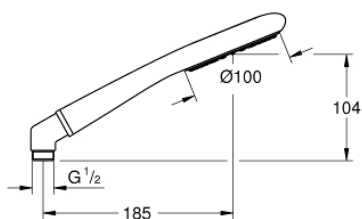

### TERMÉKLEÍRÁS

- Szín: króm
- zuhanyugár: Rain
- GROHE DreamSpray tökéletes zuhanyugár
- GROHE LongLife felületkezelés
- GROHE SpeedClean vízkőmentesítő fúvókákkal
- Inner WaterGuide - belső szigetelés a felület
- átfolyós vízmelegítővel is alkalmazható