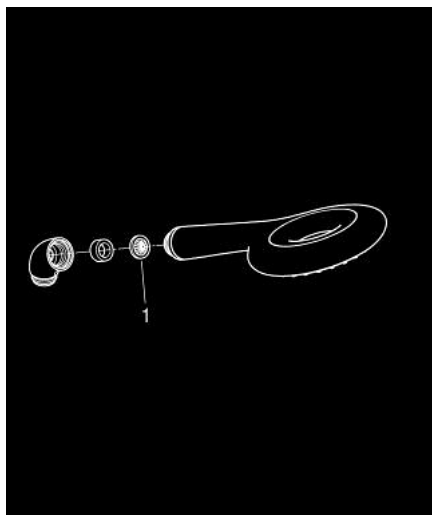

## 27 375 000 RAINSHOWER ICON 100 KÉZIZUHANY 1 SPRAY

### TERMÉKLEÍRÁS

- Szín: króm
- zuhanyugár: Rain
- GROHE DreamSpray tökéletes zuhanyugár
- GROHE LongLife felületkezelés
- GROHE SpeedClean vízkőmentesítő fúvókákkal
- Inner WaterGuide - belső szigetelés a felület
- átfolyós vízmelegítővel is alkalmazható

## 27 375 000 RAINSHOWER ICON 100 KÉZIZUHANY 1 SPRAY

**ALKATRÉSZEK**, október 2009 – now

1: Szűrő (Cikkszám 0700200M)