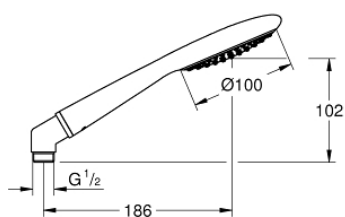

### TERMÉKLEÍRÁS

- Szín: króm
- zuhanyugár: Rain
- maximális átfolyási sebesség (3 bar nyomáson): 15 l/perc
- adapter a kézizuhany zuhanytartóval való kombinációjához
- GROHE CoolTouch
- GROHE DreamSpray tökéletes zuhanyugár
- GROHE LongLife felületkezelés
- GROHE SpeedClean vízkőmentesítő fúvókákkal
- Inner WaterGuide - belső szigetelés a felület
- átfolyós vízmelegítővel is alkalmazható
- minimális kifolyási nyomás 1,0 bar