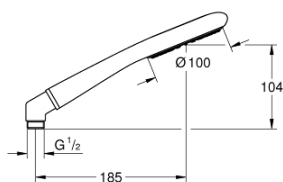

### TERMÉKLEÍRÁS

- Szín: króm
- zuhanyugár: Rain
- adapter a kézizuhany zuhanytartóval való kombinációjához
- 9.5 liter/perc vízmennyiség szabályozás
- GROHE CoolTouch
- GROHE DreamSpray tökéletes zuhanyugár
- GROHE LongLife felületkezelés
- GROHE SpeedClean vízkőmentesítő fúvókákkal
- Inner WaterGuide - belső szigetelés a felület
- átfolyós vízmelegítővel is alkalmazható
- minimális kifolyási nyomás 1,0 bar