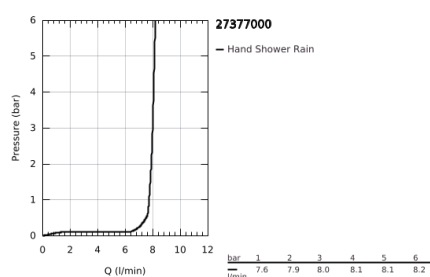

27 377 000 RAINSHOWER ICON 100 KÉZIZUHANY 1 SPRAY

TERMÉKLEÍRÁS

- Szín: króm
- zuhany sugár: Rain
- adapter a kézizuhany zuhanytartóval való kombinációjához
- GROHE EcoJoy 9.5 liter/perc vízmennyiség szabályozás
- GROHE CoolTouch
- GROHE DreamSpray tökéletes zuhany sugár
- GROHE LongLife felületkezelés
- GROHE SpeedClean vízkőmentesítő fúvókákkal
- Inner WaterGuide - belső szigetelés a felület
- átfolyós vízmelegítővel is alkalmazható
- minimális kifolyási nyomás 1,0 bar

27 377 000 RAINSHOWER ICON 100 KÉZIZUHANY 1 SPRAY

ALKATRÉSZEK, október 2009 – now

1: Szűrő (Cikkszám 0700200M)