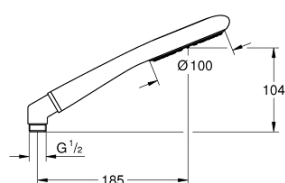

27 377 000 RAINSHOWER ICON 100 KÉZIZUHANY 1 SPRAY

TERMÉKLEÍRÁS

- Szín: króm
- zuhany sugár: Rain
- adapter a kézizuhany zuhanytartóval való kombinációjához
- GROHE EcoJoy 9.5 liter/perc vízmennyiség szabályozás
- GROHE CoolTouch
- GROHE DreamSpray tökéletes zuhany sugár
- GROHE LongLife felületkezelés
- GROHE SpeedClean vízkőmentesítő fúvókákkal
- Inner WaterGuide - belső szigetelés a felület
- átfolyós vízmelegítővel is alkalmazható
- minimális kifolyási nyomás 1,0 bar