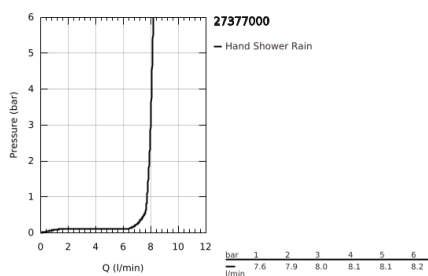

## 27 377 000 RAINSHOWER ICON 100 KÉZIZUHANY 1 SPRAY

### TERMÉKLEÍRÁS

- Szín: króm
- zuhanyugár: Rain
- adapter a kézizuhany zuhanytartóval való kombinációjához
- 9.5 liter/perc vízmennyiség szabályozás
- GROHE CoolTouch
- GROHE DreamSpray tökéletes zuhanyugár
- GROHE LongLife felületkezelés
- GROHE SpeedClean vízkőmentesítő fúvókákkal
- Inner WaterGuide - belső szigetelés a felület
- átfolyós vízmelegítővel is alkalmazható
- minimális kifolyási nyomás 1,0 bar

27 377 000 **RAINSHOWER ICON 100 KÉZIZUHANY 1 SPRAY**

**ALKATRÉSZEK**, október 2009 – now

1: Szűrő (Cikkszám 0700200M)