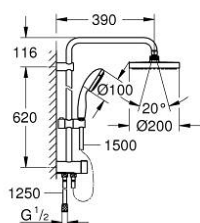

27 389 001 TEMPESTA SYSTEM 200 FLEX ZUHANYRENDSZER DIVERTERREL FALRA SZERELÉSHEZ

TERMÉKLEÍRÁS

- Szín: króm
- az alábbiakból áll:
 - vízszintes 390 mm-es zuhanykar, beállítható a felszerelés előtt
 - váltás a diverterrel (irányváltó) kézi zuhany, fejjzuhany vagy fejjzuhany Eco funkcióval között
- Tempesta Cosmopolitan 200 fejjzuhany (27 541)
- 2 zuhanyfunkció (diverteren keresztül): Rain, SmartRain
- gömbcsuklóval
- elfordítható könyök $\pm 15^\circ$
- hand shower Tempesta 100 (28 578 001)
- GROHE Rain O², Rain, Massage, Jet funkciókkal
- magasságában állítható kézizuhany tartó
- távolság a diverter és a felső rögzítő között: 620 mm
- Relaxflex zuhany gégecső 1500 mm (28 151)
- Relaxflex zuhany gégecső 1250 mm (28 150)
- rugalmas telepítés: csatlakoztathatóság csaptelephez / fali egységhez (fali könyök) vízellátással 1/2"-os menettel, az 1250 mm-es zuhanytömlő csatlakozáson keresztül
- minimális átfolyás 7 liter/perc
- GROHE DreamSpray tökéletes zuhany sugár
- GROHE LongLife felületkezelés
- GROHE SpeedClean vízkőmentesítő fúvókákkal
- Inner WaterGuide - belső szigetelés a felület
- Ütésálló szilikongyűrű megakadályozza a károsodást a zuhany leejtésekor

27 389 001 TEMPESTA SYSTEM 200 FLEX ZUHANYRENDSZER DIVERTERREL FALRA SZERELÉSHEZ

ALKATRÉSZEK , december 2015 – now

1: Szűrő (Cikkszám 0700200M)

2: Csúszóelem (Cikkszám 12140000)

3: Átváltó (Cikkszám 48338000)