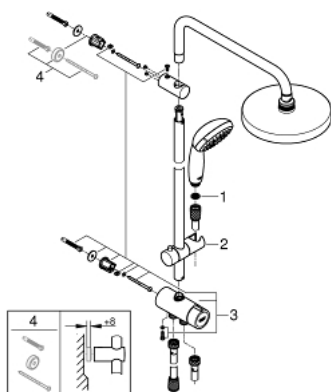

27 389 001 TEMPESTA SYSTEM 200 FLEX ZUHANYRENDSZER DIVERTERREL FALRA SZERELÉSHEZ

TERMÉKLEÍRÁS

- Szín: króm
- az alábbiakból áll:
 - vízszintes 390 mm-es zuhanykar, beállítható a felszerelés előtt
 - váltás a diverterrel (irányváltó) kézi zuhany, fejjzuhany vagy fejjzuhany Eco funkcióval között
- Tempesta Cosmopolitan 200 fejjzuhany (27 541)
- 2 zuhanyfunkció (diverteren keresztül): Rain, SmartRain
- gömbcsuklóval
- elfordítható könyök $\pm 15^\circ$
- hand shower Tempesta 100 (28 578 001)
- GROHE Rain O², Rain, Massage, Jet funkciókkal
- magasságában állítható kézizuhany tartó
- távolság a diverter és a felső rögzítő között: 620 mm
- Relaxflex zuhany gégecső 1500 mm (28 151)
- Relaxflex zuhany gégecső 1250 mm (28 150)
- rugalmas telepítés: csatlakoztathatóság csaptelephez / fali egységhez (fali könyök) vízellátással 1/2"-os menettel, az 1250 mm-es zuhanytömlő csatlakozáson keresztül
- minimális átfolyás 7 liter/perc
- GROHE DreamSpray tökéletes zuhany sugár
- GROHE LongLife felületkezelés
- GROHE SpeedClean vízkőmentesítő fúvókákkal
- Inner WaterGuide - belső szigetelés a felület
- Ütésálló szilikongyűrű megakadályozza a károsodást a zuhany leejtésekor

27 389 001 TEMPESTA SYSTEM 200 FLEX ZUHANYRENDSZER DIVERTERREL FALRA SZERELÉSHEZ

ALKATRÉSZEK , december 2015 – now

1: Szűrő (Cikkszám 0700200M)

2: Csúszóelem (Cikkszám 12140000)

3: Átváltó (Cikkszám 48338000)

4: Kiegészítő lemez (Cikkszám 26496000)*

* Opcionális kiegészítők