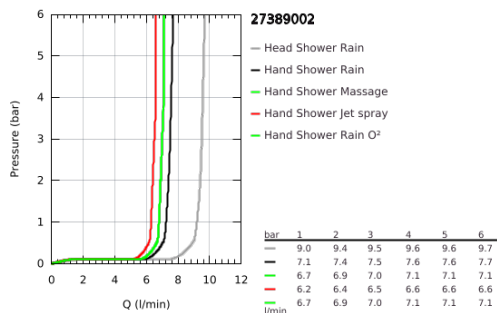

### TERMÉKLEÍRÁS

- Szín: króm
- az alábbiakból áll:
  - vízszintes 390 mm-es zuhanykar, beállítható a felszerelés előtt
  - váltás a diverterrel (irányváltó) kézi zuhany, fejjzuhany vagy fejjzuhany Eco funkcióval között
- Tempesta Cosmopolitan 200 fejjzuhany (27 541)
- 2 zuhanyfunkció (diverteren keresztül): Rain, SmartRain
- gömbcsuklóval
- elfordítható könyök  $\pm 15^\circ$
- Tempesta 100 kézi zuhany (28 578)
- GROHE Rain O<sup>2</sup>, Rain, Massage, Jet funkciókkal
- magasságában állítható kézizuhany tartó
- távolság a diverter és a felső rögzítő között: 620 mm
- Relaxflex zuhany gégecső 1500 mm (28 151)
- Relaxflex zuhany gégecső 1250 mm (28 150)
- rugalmas telepítés: csatlakoztathatóság csaptelephez / fali egységhez (fali könyök) vízellátással 1/2"-os menettel, az 1250 mm-es zuhanytömlő csatlakozáson keresztül
- minimális átfolyás 7 liter/perc
- GROHE DreamSpray tökéletes zuhanyugár
- GROHE LongLife felületkezelés
- GROHE SpeedClean vízkőmentesítő fúvókákkal
- Inner WaterGuide - belső szigetelés a felület
- Ütésálló szilikongyűrű megakadályozza a károsodást a zuhany leejtésekor