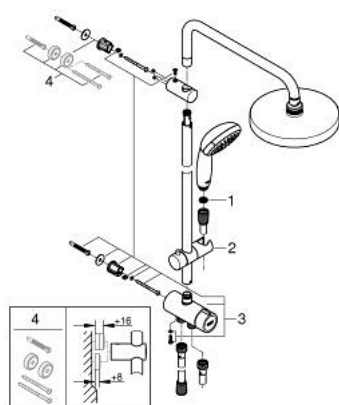

## 27 389 002 TEMPESTA SYSTEM 200 FLEX ZUHANYRENDSZER DIVERTERREL FALRA SZERELÉSHEZ

### TERMÉKLEÍRÁS

- Szín: króm
- az alábbiakból áll:
  - vízszintes 390 mm-es zuhanykar, beállítható a felszerelés előtt
  - váltás a diverterrel (irányváltó) kézi zuhany, fejjzuhany vagy fejjzuhany Eco funkcióval között
- Tempesta Cosmopolitan 200 fejjzuhany (27 541)
- 2 zuhanyfunkció (diverteren keresztül): Rain, SmartRain
- gömbcsuklóval
- elfordítható könyök  $\pm 15^\circ$
- Tempesta 100 kézi zuhany (28 578)
- GROHE Rain O<sup>2</sup>, Rain, Massage, Jet funkciókkal
- magasságában állítható kézizuhany tartó
- távolság a diverter és a felső rögzítő között: 620 mm
- Relaxflex zuhany gégecső 1500 mm (28 151)
- Relaxflex zuhany gégecső 1250 mm (28 150)
- rugalmas telepítés: csatlakoztathatóság csaptelephez / fali egységhez (fali könyök) vízellátással 1/2"-os menettel, az 1250 mm-es zuhanytömlő csatlakozáson keresztül
- minimális átfolyás 7 liter/perc
- GROHE DreamSpray tökéletes zuhanyugár
- GROHE LongLife felületkezelés
- GROHE SpeedClean vízkőmentesítő fúvókákkal
- Inner WaterGuide - belső szigetelés a felület
- Ütésálló szilikongyűrű megakadályozza a károsodást a zuhany leejtésekor

### ALKATRÉSZEK , március 2017 – now

1: Szűrő (Cikkszám 0700200M)

2: Csúszóelem (Cikkszám 12140000)

3: Átváltó (Cikkszám 48338000)

4: Kiegészítő lemez (Cikkszám 26496000)\*

\* Opcionális kiegészítők