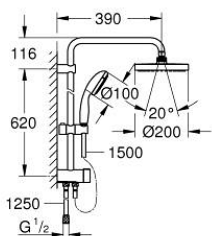

### TERMÉKLEÍRÁS

- Szín: króm
- az alábbiakból áll:
  - vízszintes 390 mm-es zuhanykar, beállítható a felszerelés előtt
  - váltás a diverterrel (irányváltó) kézi zuhany, fejjzuhany vagy fejjzuhany Eco funkcióval között
- Tempesta Cosmopolitan 200 fejjzuhany (27 541)
- 2 zuhanyfunkció (diverteren keresztül): Rain, SmartRain
- gömbcsuklóval
- elfordítható könyök  $\pm 15^\circ$
- Tempesta 100 kézi zuhany (28 578)
- GROHE Rain O<sup>2</sup>, Rain, Massage, Jet funkciókkal
- magasságában állítható kézizuhany tartó
- távolság a diverter és a felső rögzítő között: 620 mm
- Relaxflex zuhany gégecső 1500 mm (28 151)
- Relaxflex zuhany gégecső 1250 mm (28 150)
- rugalmas telepítés: csatlakoztathatóság csaptelephez / fali egységhez (fali könyök) vízellátással 1/2"-os menettel, az 1250 mm-es zuhanytömlő csatlakozáson keresztül
- minimális átfolyás 7 liter/perc
- GROHE DreamSpray tökéletes zuhanyugár
- GROHE LongLife felületkezelés
- GROHE SpeedClean vízkőmentesítő fúvókákkal
- Inner WaterGuide - belső szigetelés a felület
- Ütésálló szilikongyűrű megakadályozza a károsodást a zuhany leejtésekor

## 27 389 002 TEMPESTA SYSTEM 200 FLEX ZUHANYRENDSZER DIVERTERREL FALRA SZERELÉSHEZ

### ALKATRÉSZEK , március 2017 – now

1: Szűrő (Cikkszám 0700200M)

2: Csúszóelem (Cikkszám 12140000)

3: Átváltó (Cikkszám 48338000)

4: Kiegészítő lemez (Cikkszám 26496000)\*

\* Opcionális kiegészítők