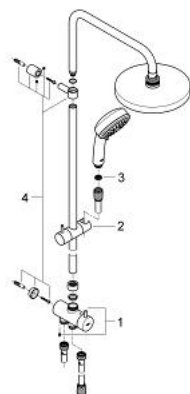

### TERMÉKLEÍRÁS

- Szín: króm
- az alábbiakból áll:
  - horizontal shower arm
  - kézi- és fejszuhany között átváltás zuhanyváltó segítségével
  - lehetővé teszi a vízkimenetek közti váltást
  - Tempesta Cosmopolitan 200 fejszuhany (27 541)
  - zuhanyugár: Rain
  - gömbcsuklóval, elfordítási tartomány  $\pm 20^\circ$
  - hand shower Tempesta Cosmopolitan 100 (27 573 001)
  - magasságában állítható kézizuhany tartó
  - Relaxflex zuhanytömlő

### ALKATRÉSZEK , szeptember 2009 – now

- 1: Átváltó (Cikkszám 46877000)
- 2: Csúszóelem (Cikkszám 46876000)
- 3: Szűrő (Cikkszám 0700200M)
- 4: Felszerelő készlet (Cikkszám 46878000)