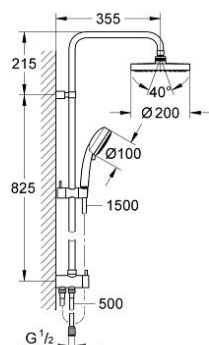

### TERMÉKLEÍRÁS

- Szín: króm
- az alábbiakból áll:
  - horizontal shower arm
  - kézi- és fejszuhany között átváltás zuhanyváltó segítségével
  - lehetővé teszi a vízkimenetek közti váltást
  - Tempesta Cosmopolitan 200 fejszuhany (27 541)
  - zuhanyugár: Rain
  - gömbcsuklóval, elfordítási tartomány  $\pm 20^\circ$
  - hand shower Tempesta Cosmopolitan 100 (27 573 001)
  - magasságában állítható kézizuhany tartó
  - Relaxflex zuhanytömlő

### ALKATRÉSZEK , szeptember 2009 – now

- 1: Átváltó (Cikkszám 46877000)
- 2: Csúszóelem (Cikkszám 46876000)
- 3: Szűrő (Cikkszám 0700200M)
- 4: Felszerelő készlet (Cikkszám 46878000)