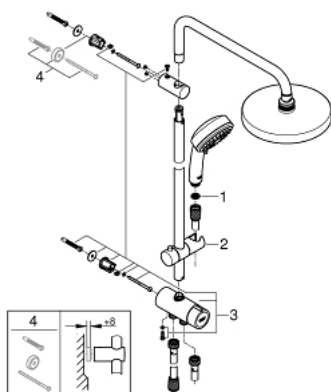

27 394 001 TEMPESTA COSMOPOLITAN SYSTEM 200 FLEX ZUHANYRENDSZER DIVERTERREL FALRA SZERELÉSHEZ

TERMÉKLEÍRÁS

- Szín: króm
- az alábbiakból áll:
 - vízszintes 390 mm-es zuhanykar, beállítható a felszerelés előtt
 - váltás a diverterrel (irányváltó) kézi zuhany, fejjzuhany vagy fejjzuhany Eco funkcióval között
- Tempesta Cosmopolitan 200 fejjzuhany (27 541)
- 2 zuhanyfunkció (diverteren keresztül): Rain, SmartRain
- gömbcsuklóval
- elfordítható könyök $\pm 15^\circ$
- hand shower Tempesta Cosmopolitan 100 (27 573 001)
- GROHE Rain O², Rain, Massage, Jet funkciókkal
- magasságában állítható kézizuhany tartó
- távolság a diverter és a felső rögzítő között: 620 mm
- Relaxflex zuhany gégecső 1500 mm (28 151)
- Relaxflex zuhany gégecső 1250 mm (28 150)
- rugalmas telepítés: csatlakoztathatóság csaptelephez / fali egységhez (fali könyök) vízellátással 1/2"-os menettel, az 1250 mm-es zuhanytömlő csatlakozáson keresztül
- minimális átfolyás 7 liter/perc
- GROHE DreamSpray tökéletes zuhansugár
- GROHE LongLife felületkezelés
- GROHE SpeedClean vízkőmentesítő fúvókákkal
- Inner WaterGuide - belső szigetelés a felület

27 394 001 TEMPESTA COSMOPOLITAN SYSTEM 200 FLEX ZUHANYRENDSZER DIVERTTERREL FALRA SZERELÉSHEZ

ALKATRÉSZEK , december 2015 – now

1: Szűrő (Cikkszám 0700200M)

2: Csúszóelem (Cikkszám 12140000)

3: Átváltó (Cikkszám 48338000)

4: Kiegészítő lemez (Cikkszám 26496000)*

* Opcionális kiegészítők