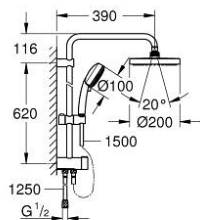

27 394 001 TEMPESTA COSMOPOLITAN SYSTEM 200 FLEX ZUHANYRENDSZER DIVERTERREL FALRA SZERELÉSHEZ

TERMÉKLEÍRÁS

- Szín: króm
- az alábbiakból áll:
 - vízszintes 390 mm-es zuhanykar, beállítható a felszerelés előtt
 - váltás a diverterrel (irányváltó) kézi zuhany, fejjzuhany vagy fejjzuhany Eco funkcióval között
- Tempesta Cosmopolitan 200 fejjzuhany (27 541)
- 2 zuhanyfunkció (diverteren keresztül): Rain, SmartRain
- gömbcsuklóval
- elfordítható könyök $\pm 15^\circ$
- hand shower Tempesta Cosmopolitan 100 (27 573 001)
- GROHE Rain O², Rain, Massage, Jet funkciókkal
- magasságában állítható kézizuhany tartó
- távolság a diverter és a felső rögzítő között: 620 mm
- Relaxflex zuhany gégecső 1500 mm (28 151)
- Relaxflex zuhany gégecső 1250 mm (28 150)
- rugalmas telepítés: csatlakoztathatóság csaptelephez / fali egységhez (fali könyök) vízellátással 1/2"-os menettel, az 1250 mm-es zuhanytömlő csatlakozáson keresztül
- minimális átfolyás 7 liter/perc
- GROHE DreamSpray tökéletes zuhansugár
- GROHE LongLife felületkezelés
- GROHE SpeedClean vízkőmentesítő fúvókákkal
- Inner WaterGuide - belső szigetelés a felület

27 394 001 TEMPESTA COSMOPOLITAN SYSTEM 200 FLEX ZUHANYRENDSZER DIVERTTERREL FALRA SZERELÉSHEZ

ALKATRÉSZEK , december 2015 – now

1: Szűrő (Cikkszám 0700200M)

2: Csúszóelem (Cikkszám 12140000)

3: Átváltó (Cikkszám 48338000)