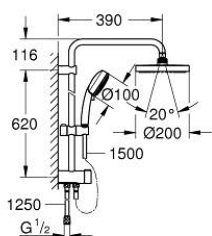

27 394 002 TEMPESTA COSMOPOLITAN SYSTEM 200 FLEX ZUHANYRENDSZER DIVERTTERREL FALRA SZERELÉSHEZ

TERMÉKLEÍRÁS

- Szín: króm
- az alábbiakból áll:
 - vízszintes 390 mm-es zuhanykar, beállítható a felszerelés előtt
 - váltás a diverterrel (irányváltó) kézi zuhany, fejjzuhany vagy fejjzuhany Eco funkcióval között
- Tempesta Cosmopolitan 200 fejjzuhany (27 541)
- 2 zuhanyfunkció (diverteren keresztül): Rain, SmartRain
- gömbcsuklóval
- elfordítható könyök $\pm 15^\circ$
- Tempesta Cosmopolitan 100 kézi zuhany (27 573)
- GROHE Rain O², Rain, Massage, Jet funkciókkal
- magasságában állítható kézizuhany tartó
- távolság a diverter és a felső rögzítő között: 620 mm
- Relaxflex zuhany gégecső 1500 mm (28 151)
- Relaxflex zuhany gégecső 1250 mm (28 150)
- rugalmas telepítés: csatlakoztathatóság csaptelephez / fali egységhez (fali könyök) vízellátással 1/2"-os menettel, az 1250 mm-es zuhanytömlő csatlakozáson keresztül
- minimális átfolyás 7 liter/perc
- GROHE DreamSpray tökéletes zuhanyugár
- GROHE LongLife felületkezelés
- GROHE SpeedClean vízkőmentesítő fúvókákkal
- Inner WaterGuide - belső szigetelés a felület

27 394 002 TEMPESTA COSMOPOLITAN SYSTEM 200 FLEX ZUHANYRENDSZER DIVERTTERREL FALRA SZERELÉSHEZ

ALKATRÉSZEK , március 2017 – now

1: Szűrő (Cikkszám 0700200M)

2: Csúszóelem (Cikkszám 12140000)

3: Átváltó (Cikkszám 48338000)