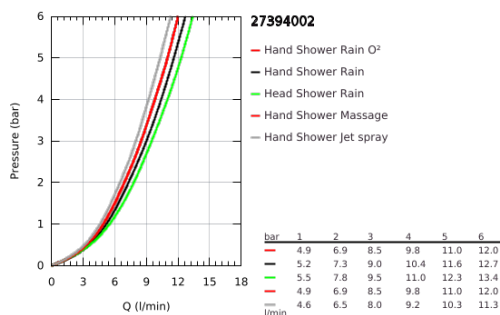

27 394 002 TEMPESTA COSMOPOLITAN SYSTEM 200 FLEX ZUHANYRENDSZER DIVERTTERREL FALRA SZERELÉSHEZ

TERMÉKLEÍRÁS

- Szín: króm
- az alábbiakból áll:
 - vízszintes 390 mm-es zuhanykar, beállítható a felszerelés előtt
 - váltás a diverterrel (irányváltó) kézi zuhany, fejjzuhany vagy fejjzuhany Eco funkcióval között
- Tempesta Cosmopolitan 200 fejjzuhany (27 541)
- 2 zuhanyfunkció (diverteren keresztül): Rain, SmartRain
- gömbcsuklóval
- elfordítható könyök $\pm 15^\circ$
- Tempesta Cosmopolitan 100 kézi zuhany (27 573)
- GROHE Rain O², Rain, Massage, Jet funkciókkal
- magasságában állítható kézizuhany tartó
- távolság a diverter és a felső rögzítő között: 620 mm
- Relaxflex zuhany gégecső 1500 mm (28 151)
- Relaxflex zuhany gégecső 1250 mm (28 150)
- rugalmas telepítés: csatlakoztathatóság csaptelephez / fali egységhez (fali könyök) vízellátással 1/2"-os menettel, az 1250 mm-es zuhanytömlő csatlakozáson keresztül
- minimális átfolyás 7 liter/perc
- GROHE DreamSpray tökéletes zuhanyugár
- GROHE LongLife felületkezelés
- GROHE SpeedClean vízkőmentesítő fúvókákkal
- Inner WaterGuide - belső szigetelés a felület

27 394 002 TEMPESTA COSMOPOLITAN SYSTEM 200 FLEX ZUHANYRENDSZER DIVERTTERREL FALRA SZERELÉSHEZ

ALKATRÉSZEK , március 2017 – now

1: Szűrő (Cikkszám 0700200M)

2: Csúszóelem (Cikkszám 12140000)

3: Átváltó (Cikkszám 48338000)