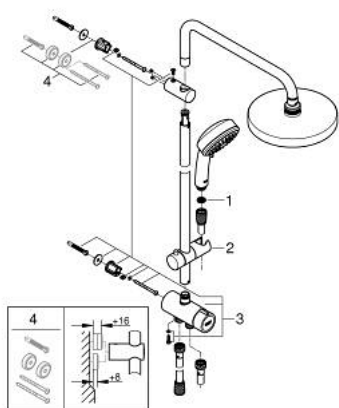

27 394 002 TEMPESTA COSMOPOLITAN SYSTEM 200 FLEX ZUHANYRENDSZER DIVERTTERREL FALRA SZERELÉSHEZ

TERMÉKLEÍRÁS

- Szín: króm
- az alábbiakból áll:
 - vízszintes 390 mm-es zuhanykar, beállítható a felszerelés előtt
 - váltás a diverterrel (irányváltó) kézi zuhany, fejjzuhany vagy fejjzuhany Eco funkcióval között
- Tempesta Cosmopolitan 200 fejjzuhany (27 541)
- 2 zuhanyfunkció (diverteren keresztül): Rain, SmartRain
- gömbcsuklóval
- elfordítható könyök $\pm 15^\circ$
- Tempesta Cosmopolitan 100 kézi zuhany (27 573)
- GROHE Rain O², Rain, Massage, Jet funkciókkal
- magasságában állítható kézizuhany tartó
- távolság a diverter és a felső rögzítő között: 620 mm
- Relaxflex zuhany gégecső 1500 mm (28 151)
- Relaxflex zuhany gégecső 1250 mm (28 150)
- rugalmas telepítés: csatlakoztathatóság csaptelephez / fali egységhez (fali könyök) vízellátással 1/2"-os menettel, az 1250 mm-es zuhanytömlő csatlakozáson keresztül
- minimális átfolyás 7 liter/perc
- GROHE DreamSpray tökéletes zuhanyugár
- GROHE LongLife felületkezelés
- GROHE SpeedClean vízkőmentesítő fúvókákkal
- Inner WaterGuide - belső szigetelés a felület

27 394 002 TEMPESTA COSMOPOLITAN SYSTEM 200 FLEX ZUHANYRENDSZER DIVERTTERREL FALRA SZERELÉSHEZ

ALKATRÉSZEK , március 2017 – now

1: Szűrő (Cikkszám 0700200M)

2: Csúszóelem (Cikkszám 12140000)

3: Átváltó (Cikkszám 48338000)

4: Kiegészítő lemez (Cikkszám 26496000)*

* Opcionális kiegészítők