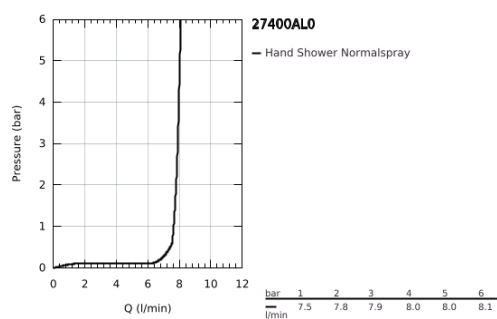

## 27 400 AL0 EUPHORIA COSMOPOLITAN STICK KÉZIZUHANY 1 SPRAY

### TERMÉKLEÍRÁS

- Szín: Brushed Hard Graphite
- vízszög: normál
- maximális átfolyási sebesség (3 bar-nál): 7,9 l/perc
- GROHE EcoJoy technológia a kisebb vízfogyasztás érdekében
- GROHE LongLife felületkezelés
- GROHE SpeedClean vízkőmentesítő fűvókákkal
- Inner WaterGuide - belső szigetelés a felület
- Univerzális rögzítőrendszer – minden standard menethez  
csatlakoztatható a könnyű illeszkedés érdekében
- átfolyós vízmelegítővel is alkalmazható
- minimális kifolyási nyomás 1,0 bar