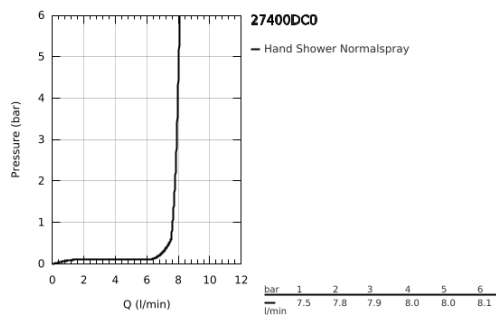

## 27 400 DC0 EUPHORIA COSMOPOLITAN STICK KÉZIZUHANY 1 SPRAY

### TERMÉKLEÍRÁS

- Szín: SuperSteel
- vízsugár: normál
- maximális átfolyási sebesség (3 bar-nál): 7,9 l/perc
- GROHE EcoJoy technológia a kisebb vízfogyasztás érdekében
- GROHE LongLife felületkezelés
- GROHE SpeedClean vízkőmentesítő fúvókákkal
- Inner WaterGuide - belső szigetelés a felület
- Univerzális rögzítőrendszer – minden standard menethez  
csatlakoztatható a könnyű illeszkedés érdekében
- átfolyós vízmelegítővel is alkalmazható
- minimális kifolyási nyomás 1,0 bar