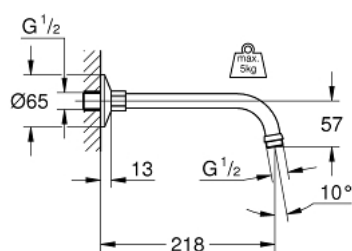

27 406 000 RELEXA ZUHANYKAR 218 MM

TERMÉKLEÍRÁS

- Szín: króm
- csatlakozó menet 1/2"
- kinyúlás 218 mm
- csúszórozetta
- GROHE LongLife felületkezelés

27 406 000 **RELEXA ZUHANYKAR 218 MM**

ALKATRÉSZEK, január 1977 – now