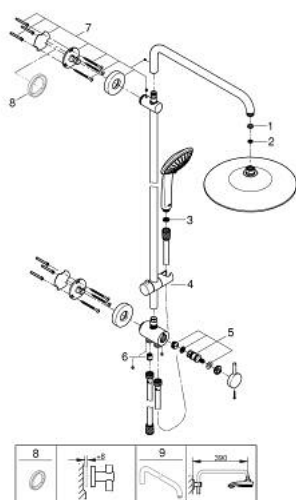

## 27 421 002 EUPHORIA SYSTEM 260 FALRA SZERELHETŐ ZUHANYVÁLTÓS ZUHANYRENDSZER

### TERMÉKLEÍRÁS

- Szín: króm
- az alábbiakból áll:
  - vízszintesen 45°-ban elfordítható, 450 mm-es zuhanykar
  - kézi- és fejuhany között átváltás zuhanyváltó segítségével
  - Euphoria 260 fejuhany (26 457)
  - zuhanyfunkciók: Rain, SmartRain, Jet
  - maximális átfolyási mennyiség (3 bar-on): 7,5 l/perc
  - gömbcsuklóval
  - elfordítható könyök ±15°
  - Euphoria 110 Massage kézizuhany (27 239)
  - Rain, SmartRain, Massage funkciókkal
  - maximális átfolyási sebesség (3 bar nyomáson): 8,5 l/perc
  - magasságában állítható kézizuhany tartó
  - Silverflex zuhanygégecső 1750 mm 1/2" x 1/2" (28 388 000)
  - Silverflex gégecső 800 mm
  - csatlakozási lehetőség csaptelephez / fali csatlakozóhoz 1/2"-os fém zuhanygégecsővel
  - maximális rendszerátfolyási sebesség (3 bar nyomáson): 8,5 l/perc
  - GROHE EcoJoy technológia a kisebb vízfogyasztás érdekében
  - GROHE DreamSpray tökéletes zuhanyugár
  - GROHE LongLife felületkezelés
  - GROHE SprayDimmer (fokozatosan állítható vízmennyiség)
  - GROHE SpeedClean vízkömentesítő fúvókákkal
  - Inner WaterGuide - belső szigetelés a felület
  - TwistStop csavarodásmentes zuhanygégecső
  - átfolyó rendszerű vízmelegítővel is használható (min. 18 kW/h)
  - minimális átfolyás 5 liter/perc
  - minimális kifolyási nyomás 1,0 bar

### ALKATRÉSZEK , október 2016 – now

- 1: tömítés Ø18,5 x Ø12 x 2 (Cikkszám 0138900M)
- 2: Szűrő (Cikkszám 48007000)
- 3: Szűrő (Cikkszám 0700200M)
- 4: Csúszóelem (Cikkszám 12140000)
- 5: váltó-készlet (Cikkszám 45915000)
- 6: Visszafolyásgátló (Cikkszám 08565000)
- 7: Zuhanyrúd-tartó (Cikkszám 48279000)
- 8: Kiegészítő lemez (Cikkszám 27180000)\*
- 9: Zuhanykar, zuhanyrendszerekhez (Cikkszám 14047000)\*