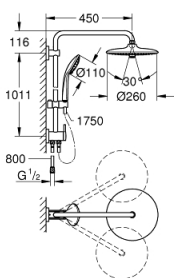

## 27 421 002 EUPHORIA SYSTEM 260 FALRA SZERELHETŐ ZUHANYVÁLTÓS ZUHANYRENDSZER

### TERMÉKLEÍRÁS

- Szín: króm
- az alábbiakból áll:
  - vízszintesen 45°-ban elfordítható, 450 mm-es zuhanykar
  - kézi- és fejuhany között átváltás zuhanyváltó segítségével
  - Euphoria 260 fejuhany (26 457)
  - zuhanyfunkciók: Rain, SmartRain, Jet
  - maximális átfolyási mennyiség (3 bar-on): 7,5 l/perc
  - gömbcsuklóval
  - elfordítható könyök ±15°
  - Euphoria 110 Massage kézizuhany (27 239)
  - Rain, SmartRain, Massage funkciókkal
  - maximális átfolyási sebesség (3 bar nyomáson): 8,5 l/perc
  - magasságában állítható kézizuhany tartó
  - Silverflex zuhanygégecső 1750 mm 1/2" x 1/2" (28 388 000)
  - Silverflex gégecső 800 mm
  - csatlakozási lehetőség csaptelephez / fali csatlakozóhoz 1/2"-os fém zuhanygégecsővel
  - maximális rendszerátfolyási sebesség (3 bar nyomáson): 8,5 l/perc
  - GROHE EcoJoy technológia a kisebb vízfogyasztás érdekében
  - GROHE DreamSpray tökéletes zuhanyugár
  - GROHE LongLife felületkezelés
  - GROHE SprayDimmer (fokozatosan állítható vízmennyiség)
  - GROHE SpeedClean vízkömentesítő fúvókákkal
  - Inner WaterGuide - belső szigetelés a felület
  - TwistStop csavarodásmentes zuhanygégecső
  - átfolyó rendszerű vízmelegítővel is használható (min. 18 kW/h)
  - minimális átfolyás 5 liter/perc
  - minimális kifolyási nyomás 1,0 bar

### ALKATRÉSZEK , október 2016 – now

- 1: tömítés Ø18,5 x Ø12 x 2 (Cikkszám 0138900M)
- 2: Szűrő (Cikkszám 48007000)
- 3: Szűrő (Cikkszám 0700200M)
- 4: Csúszóelem (Cikkszám 12140000)
- 5: váltó-készlet (Cikkszám 45915000)
- 6: Visszafolyásgátló (Cikkszám 08565000)
- 7: Zuhanyrúd-tartó (Cikkszám 48279000)
- 8: Kiegészítő lemez (Cikkszám 27180000)\*
- 9: Zuhanykar, zuhanyrendszerekhez (Cikkszám 14047000)\*