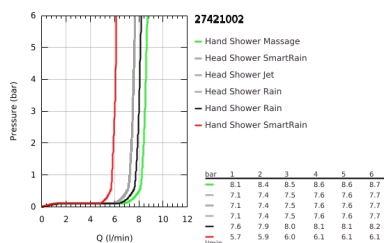

### TERMÉKLEÍRÁS

- Szín: króm
- az alábbiakból áll:
  - vízszintesen 45°-ban elfordítható, 450 mm-es zuhanykar
  - kézi- és fejuhany között átváltás zuhanyváltó segítségével
  - Euphoria 260 fejuhany (26 457)
  - zuhanyfunkciók: Rain, SmartRain, Jet
  - maximális átfolyási mennyiség (3 bar-on): 7,5 l/perc
  - gömbcsuklóval
  - elfordítható könyök ±15°
  - Euphoria 110 Massage kézizuhany (27 239)
  - Rain, SmartRain, Massage funkciókkal
  - maximális átfolyási sebesség (3 bar nyomáson): 8,5 l/perc
  - magasságában állítható kézizuhany tartó
  - Silverflex zuhanygégecső 1750 mm 1/2" x 1/2" (28 388 000)
  - Silverflex gégecső 800 mm
  - csatlakozási lehetőség csaptelephez / fali csatlakozóhoz 1/2"-os fém zuhanygégecsővel
  - maximális rendszerátfolyási sebesség (3 bar nyomáson): 8,5 l/perc
  - GROHE EcoJoy technológia a kisebb vízfogyasztás érdekében
  - GROHE DreamSpray tökéletes zuhanyugár
  - GROHE LongLife felületkezelés
  - GROHE SprayDimmer (fokozatosan állítható vízmennyiség)
  - GROHE SpeedClean vízkömentesítő fúvókákkal
  - Inner WaterGuide - belső szigetelés a felület
  - TwistStop csavarodásmentes zuhanygégecső
  - átfolyó rendszerű vízmelegítővel is használható (min. 18 kW/h)
  - minimális átfolyás 5 liter/perc
  - minimális kifolyási nyomás 1,0 bar