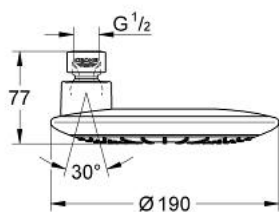

27 437 000 RAINSHOWER ICON 190 FEJZUHANY, 1 FÉLE VÍZSUGÁRRAL

TERMÉKLEÍRÁS

- Szín: króm
- zuhany sugár: Rain
- krómozott zuhany-felület
- gömbcsukló +/- 15°-os állíthatósággal
- csatlakozó menet 1/2"
- GROHE DreamSpray tökéletes zuhany sugár
- GROHE LongLife felületkezelés
- GROHE SpeedClean vízkőmentesítő fúvókákkal
- átfolyós vízmelegítővel is alkalmazható

27 437 000 RAINSHOWER ICON 190 FEJZUHANY, 1 FÉLE VÍZSUGÁRRAL

ALKATRÉSZEK, április 2010 – now

1: tömítés Ø18,5 x Ø12 x 2 (Cikkszám 0138900M)

2: Szűrő (Cikkszám 0676800M)