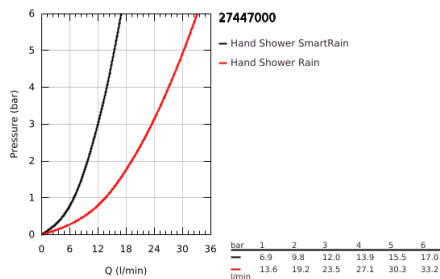

27 447 000 RAINSHOWER ICON 150 KÉZIZUHANY 2 SPRAY

TERMÉKLEÍRÁS

- Szín: pink
- Rain, SmartRain funkciókkal
- Eco-funkció (fokozatmentesen állítható vízmennyiség)
- fém könyök adapter a kézi zuhany és a zuhanygégecső kombinálásához
- GROHE EcoJoy technológia a kisebb vízfogyasztás érdekében
- GROHE CoolTouch
- GROHE DreamSpray tökéletes zuhanyugár
- GROHE LongLife felületkezelés
- GROHE SpeedClean vízkőmentesítő fúvókákkal
- Inner WaterGuide - belső szigetelés a felület
- univerzális rögzítési rendszer, illeszkedik minden normál zuhanycsőhöz
- átfolyós vízmelegítővel is alkalmazható

27 447 000 **RAINSHOWER ICON 150 KÉZIZUHANY 2 SPRAY**

ALKATRÉSZEK, november 2009 – now

1: Szűrő (Cikkszám 0700200M)