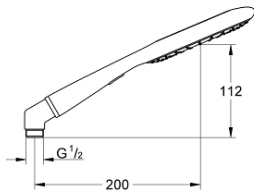

27 447 000 RAINSHOWER ICON 150 KÉZIZUHANY 2 SPRAY

TERMÉKLEÍRÁS

- Szín: pink
- Rain, SmartRain funkciókkal
- Eco-funkció (fokozatmentesen állítható vízmennyiség)
- fém könyök adapter a kézi zuhany és a zuhanygégecső kombinálásához
- GROHE EcoJoy technológia a kisebb vízfogyasztás érdekében
- GROHE CoolTouch
- GROHE DreamSpray tökéletes zuhanyugár
- GROHE LongLife felületkezelés
- GROHE SpeedClean vízkőmentesítő fúvókákkal
- Inner WaterGuide - belső szigetelés a felület
- univerzális rögzítési rendszer, illeszkedik minden normál zuhanycsőhöz
- átfolyós vízmelegítővel is alkalmazható