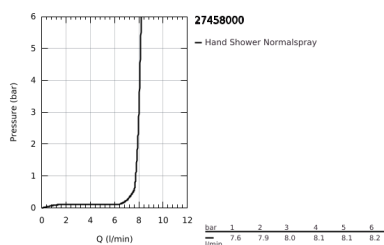

27 458 000 VITALIO GET STICK KÉZIZUHANY 1 SPRAY

TERMÉKLEÍRÁS

- Szín: króm
- vízszög: normál
- maximális átfolyási sebesség (3 bar nyomáson): 8 l/perc
- GROHE EcoJoy technológia a kisebb vízfogyasztás érdekében
- GROHE DreamSpray tökéletes zuhanysugár
- GROHE LongLife felületkezelés
- GROHE SpeedClean vízkőmentesítő fúvókákkal
- Inner WaterGuide - belső szigetelés a felület
- univerzális rögzítési rendszer, illeszkedik minden normál zuhanycsőhöz
- átfolyós vízmelegítővel is alkalmazható