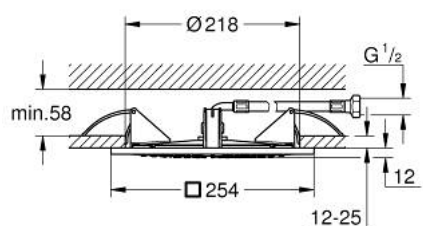

27 467 000 RAINSHOWER F-SERIES 10" 254 X 254 MENNYEZETI ZUHANY, 1 FÉLE VÍZSUGÁRRAL

TERMÉKLEÍRÁS

- Szín: króm
- zuhany sugár: Rain
- 254 x 254 mm
- anyag: fém
- csatlakozó menet 1/2"
- GROHE DreamSpray tökéletes zuhany sugár
- GROHE LongLife felületkezelés
- GROHE SpeedClean vízkőmentesítő fúvókákkal
- átfolyós vízmelegítővel is alkalmazható
- minimális kifolyási nyomás 1,0 bar

27 467 000 **RAINSHOWER F-SERIES 10" 254 X 254 MENNYEZETI ZUHANY, 1 FÉLE VÍZSUGÁRRAL**

ALKATRÉSZEK, március 2024 – now

1: tömítés Ø18,5 x Ø12 x 2 (Cikkszám 0138900M)

2: Szűrő (Cikkszám 48007000)