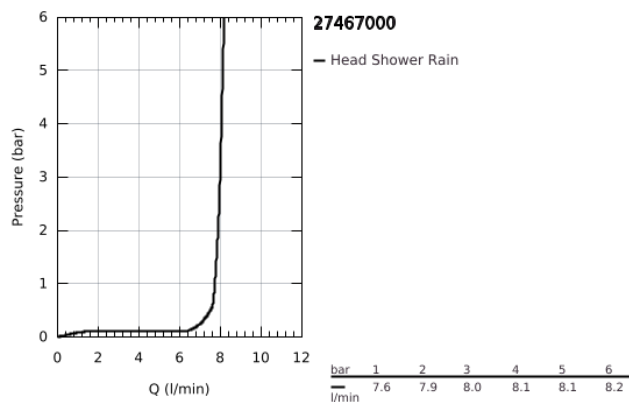

27 467 000 RAINSHOWER F-SERIES 10" 254 X 254 MENNYEZETI ZUHANY, 1 FÉLE VÍZSUGÁRRAL

TERMÉKLEÍRÁS

- Szín: króm
- zuhany sugár: Rain
- 254 x 254 mm
- anyag: fém
- csatlakozó menet 1/2"
- GROHE DreamSpray tökéletes zuhany sugár
- GROHE LongLife felületkezelés
- GROHE SpeedClean vízkőmentesítő fúvókákkal
- átfolyós vízmelegítővel is alkalmazható
- minimális kifolyási nyomás 1,0 bar

27 467 000 **RAINSHOWER F-SERIES 10" 254 X 254 MENNYEZETI ZUHANY, 1 FÉLE VÍZSUGÁRRAL**

ALKATRÉSZEK, március 2024 – now

1: tömítés Ø18,5 x Ø12 x 2 (Cikkszám 0138900M)

2: Szűrő (Cikkszám 48007000)