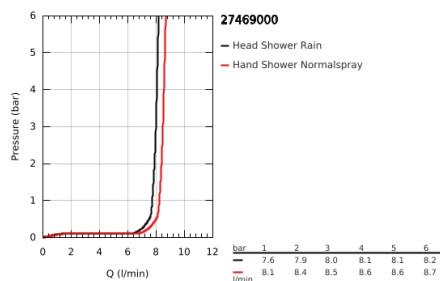

### TERMÉKLEÍRÁS

- Szín: króm
- az alábbiakból áll:
  - vízszintesen 45°-ban elfordítható, 450 mm-es zuhanykar
  - falon kívüli termosztát Aquadimmerrel
  - lehetővé teszi a vízkimenetek közti váltást
  - Rainshower F-Series 254-os fejszuhany (27 285)
  - anyag: fém
  - gömbcsuklóval, elfordítási tartomány  $\pm 20^\circ$
  - Sena kézi zuhany (28 341 000)
  - magasságban állítható csúszóelemmel (12 140)
  - fém gégecső 1.750 mm
  - 9.5 liter/perc vízmennyiség szabályozás
  - GROHE TurboStat
  - GROHE SafeStop fogantyú 38°C-nál biztonsági retesszel
  - GROHE SafeStop Plus opcionális hőmérséklet maximalizáló 43°C-nál (csomagolásban)
  - GROHE CoolTouch
  - GROHE DreamSpray tökéletes zuhany sugár
  - GROHE LongLife felületkezelés
  - GROHE SpeedClean vízkőmentesítő fúvókákkal
  - Inner WaterGuide - belső szigetelés a felület
  - átfolyó rendszerű vízmelegítővel is használható (min. 18 kW/h)
  - minimális átfolyás 7 liter/perc