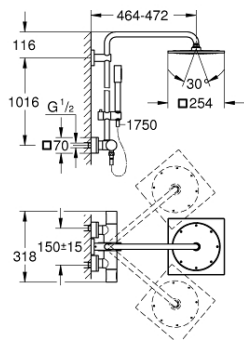

### TERMÉKLEÍRÁS

- Szín: króm
- az alábbiakból áll:
  - vízszintesen 45°-ban elfordítható, 450 mm-es zuhanykar
  - falon kívüli termosztát Aquadimmerrel
  - lehetővé teszi a vízkimenetek közti váltást
  - Rainshower F-Series 254-os fejszuhany (27 285)
  - anyag: fém
  - gömbcsuklóval, elfordítási tartomány  $\pm 20^\circ$
  - Sena kézi zuhany (28 341 000)
  - magasságban állítható csúszóelemmel (12 140)
  - fém gégecső 1.750 mm
  - 9.5 liter/perc vízmennyiség szabályozás
  - GROHE TurboStat
  - GROHE SafeStop fogantyú 38°C-nál biztonsági retesszel
  - GROHE SafeStop Plus opcionális hőmérséklet maximalizáló 43°C-nál (csomagolásban)
  - GROHE CoolTouch
  - GROHE DreamSpray tökéletes zuhany sugár
  - GROHE LongLife felületkezelés
  - GROHE SpeedClean vízkőmentesítő fúvókákkal
  - Inner WaterGuide - belső szigetelés a felület
  - átfolyó rendszerű vízmelegítővel is használható (min. 18 kW/h)
  - minimális átfolyás 7 liter/perc