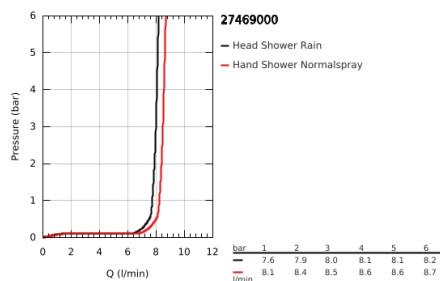

27 469 000 RAINSHOWER F-SERIES SYSTEM 254 TERMOSZTÁTOS ZUHANYRENDSZER FALRA SZERELÉSRE

TERMÉKLEÍRÁS

- Szín: króm
- az alábbiakból áll:
 - vízszintesen 45°-ban elfordítható, 450 mm-es zuhanykar
 - falon kívüli termosztát Aquadimmerrel
 - lehetővé teszi a vízkimenetek közti váltást
 - Rainshower F-Series 254-os fejszuhany (27 285)
 - anyag: fém
 - gömbcsuklóval, elfordítási tartomány $\pm 20^\circ$
 - Sena kézi zuhany (28 341 000)
 - magasságban állítható csúszóelemmel (12 140)
 - fém gégecső 1.750 mm
 - GROHE EcoJoy 9.5 liter/perc vízmennyiség szabályozás
 - GROHE TurboStat
 - GROHE SafeStop fogantyú 38°C-nál biztonsági retesszel
 - GROHE SafeStop Plus opcionális hőmérséklet maximalizáló 43°C-nál (csomagolásban)
 - GROHE CoolTouch
 - GROHE DreamSpray tökéletes zuhany sugár
 - GROHE LongLife felületkezelés
 - GROHE SpeedClean vízkőmentesítő fúvókákkal
 - Inner WaterGuide - belső szigetelés a felület
 - átfolyó rendszerű vízmelegítővel is használható (min. 18 kW/h)
 - minimális átfolyás 7 liter/perc