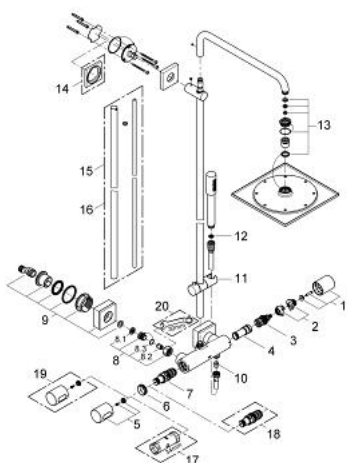

27 469 000 RAINSHOWER F-SERIES SYSTEM 254 TERMOSZTÁTOS ZUHANYRENDSZER FALRA SZERELÉSRE

ALKATRÉSZEK , július 2016 – now

1. 1: Aquadimmer handle (Cikkszám 47804000)
   - 2: ütköző (Cikkszám 47723000)
   - 3: Aquadimmer (Cikkszám 47364000)
   - 4: víz-vezetés (Cikkszám 47887000)
   - 5: hőfok-beállító fogantyú (Cikkszám 47811000)
   - 6: rögzítőgyűrű (Cikkszám 47743000)
   - 7: Termosztát kompakt-belső rész 1/2" (Cikkszám 47439000)
   - 8: Visszafolyásgátló (Cikkszám 47189000)
   - 8.1: Szennyfogó szűrő (Cikkszám 0726400M)
   - 8.2: Visszafolyásgátló (Cikkszám 08565000)
   - 8.3: O-gyűrű Ø17 x Ø2 (Cikkszám 0305500M)
   - 9: S-csatlakozó (Cikkszám 47824000)
   - 10: Visszafolyásgátló (Cikkszám 08565000)
   - 11: Csúszóelem (Cikkszám 12140000)
   - 12: Szűrő (Cikkszám 0700200M)
   - 13: alkatrész-készlet (Cikkszám 45933000)
   - 14: Kiegyenlítő lemez (Cikkszám 27617000)*
   - 15: Cső zuhanyrendszerhez, utólagos szereléshez (Cikkszám 48053000)*
   - 16: Cső zuhanyrendszerhez, utólagos szereléshez (Cikkszám 48054000)*
   - 17: Dugókulcs (Cikkszám 19332000)*
   - 18: GROHE TurboStat termoelem 1/2" (Cikkszám 47175000)*
   - 19: Speciális kulcs (Cikkszám 19377000)*
2. Opcionális kiegészítők