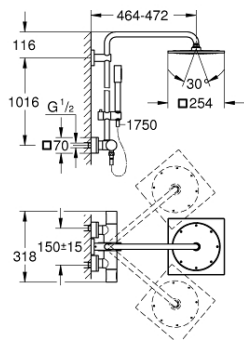

27 469 000 RAINSHOWER F-SERIES SYSTEM 254 TERMOSZTÁTOS ZUHANYRENDSZER FALRA SZERELÉSRE

TERMÉKLEÍRÁS

- Szín: króm
- az alábbiakból áll:
 - vízszintesen 45°-ban elfordítható, 450 mm-es zuhanykar
 - falon kívüli termosztát Aquadimmerrel
 - lehetővé teszi a vízkimenetek közti váltást
 - Rainshower F-Series 254-os fejszuhany (27 285)
 - anyag: fém
 - gömbcsuklóval, elfordítási tartomány $\pm 20^\circ$
 - Sena kézi zuhany (28 341 000)
 - magasságban állítható csúszóelemmel (12 140)
 - fém gégecső 1.750 mm
 - GROHE EcoJoy 9.5 liter/perc vízmennyiség szabályozás
 - GROHE TurboStat
 - GROHE SafeStop fogantyú 38°C-nál biztonsági retesszel
 - GROHE SafeStop Plus opcionális hőmérséklet maximalizáló 43°C-nál (csomagolásban)
 - GROHE CoolTouch
 - GROHE DreamSpray tökéletes zuhany sugár
 - GROHE LongLife felületkezelés
 - GROHE SpeedClean vízkőmentesítő fúvókákkal
 - Inner WaterGuide - belső szigetelés a felület
 - átfolyó rendszerű vízmelegítővel is használható (min. 18 kW/h)
 - minimális átfolyás 7 liter/perc