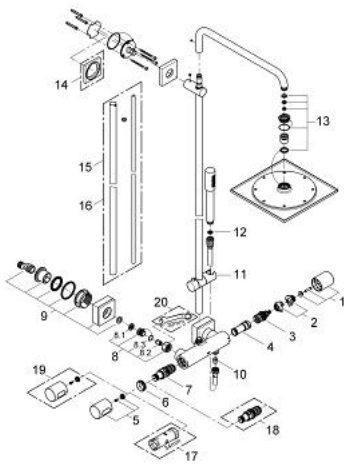

27 469 000 RAINSHOWER F-SERIES SYSTEM 254 TERMOSZTÁTOS ZUHANYRENDSZER FALRA SZERELÉSRE

ALKATRÉSZEK , július 2016 – now

- 1: Aquadimmer handle (Cikkszám 47804000)
 - 2: ütköző (Cikkszám 47723000)
 - 3: Aquadimmer (Cikkszám 47364000)
 - 4: víz-vezetés (Cikkszám 47887000)
 - 5: hőfok-beállító fogantyú (Cikkszám 47811000)
 - 6: rögzítőgyűrű (Cikkszám 47743000)
 - 7: Termosztát kompakt-belső rész 1/2" (Cikkszám 47439000)
 - 8: Visszafolyásgátló (Cikkszám 47189000)
 - 8.1: Szennyfogó szűrő (Cikkszám 0726400M)
 - 8.2: Visszafolyásgátló (Cikkszám 08565000)
 - 8.3: O-gyűrű Ø17 x Ø2 (Cikkszám 0305500M)
 - 9: S-csatlakozó (Cikkszám 47824000)
 - 10: Visszafolyásgátló (Cikkszám 08565000)
 - 11: Csúszóelem (Cikkszám 12140000)
 - 12: Szűrő (Cikkszám 0700200M)
 - 13: alkatrész-készlet (Cikkszám 45933000)
 - 14: Kiegyenlítő lemez (Cikkszám 27617000)*
 - 15: Cső zuhanyrendszerhez, utólagos szereléshez (Cikkszám 48053000)*
 - 16: Cső zuhanyrendszerhez, utólagos szereléshez (Cikkszám 48054000)*
 - 17: Dugókulcs (Cikkszám 19332000)*
 - 18: GROHE TurboStat termoelem 1/2" (Cikkszám 47175000)*
 - 19: Speciális kulcs (Cikkszám 19377000)*
- * Opcionális kiegészítők