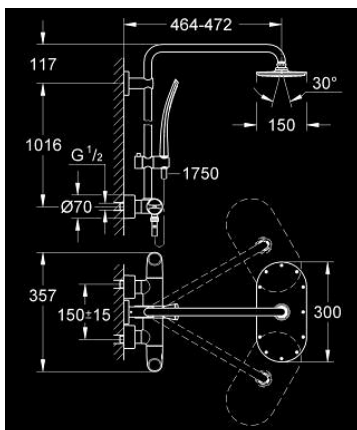

27 472 000 RAINSHOWER SYSTEM VERIS 300 TERMOSZTÁTOS ZUHANYRENDSZER FALRA SZERELÉSRE

TERMÉKLEÍRÁS

- Szín: króm
- az alábbiakból áll:
 - vízszintesen 45°-ban elfordítható, 450 mm-es zuhanykar
 - falon kívüli termosztát Aquadimmerrel
 - lehetővé teszi a vízkimenetek közti váltást
 - Rainshower 310 fejszuhany
 - gömbcsuklóval
 - elfordítható könyök $\pm 15^\circ$
 - GROHE Ondus kézizuhany (27 185 000)
 - magasságban állítható csúszóelemmel (12 140)
 - GROHE EcoJoy 9,5 liter/perc vízmennyiség szabályozás
 - GROHE TurboStat táglótestes termoelem
 - GROHE SafeStop fogantyú 38°C-nál biztonsági retesszel
 - GROHE SafeStop Plus opcionális hőmérséklet maximalizáló 43°C-nál (csomagolásban)
 - GROHE CoolTouch
 - GROHE DreamSpray tökéletes zuhany sugár
 - GROHE LongLife felületkezelés
 - Inner WaterGuide - belső szigetelés a felület
- átfolyó rendszerű vízmelegítővel is használható (min. 18 kW/h)
- minimális átfolyás 7 liter/perc