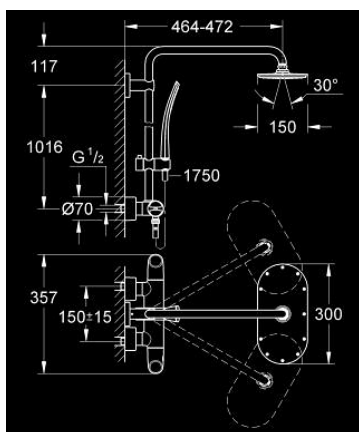

### TERMÉKLEÍRÁS

- Szín: króm
- az alábbiakból áll:
  - vízszintesen 45°-ban elfordítható, 450 mm-es zuhanykar
  - falon kívüli termosztát Aquadimmerrel
  - lehetővé teszi a vízkimenetek közti váltást
  - Rainshower 310 fejszuhany
  - gömbcsuklóval
  - elfordítható könyök  $\pm 15^\circ$
  - GROHE Ondus kézizuhany (27 185 000)
  - magasságban állítható csúszóelemmel (12 140)
  - 9.5 liter/perc vízmennyiség szabályozás
  - GROHE TurboStat táglótestes termoelem
  - GROHE SafeStop fogantyú 38°C-nál biztonsági retesszel
  - GROHE SafeStop Plus opcionális hőmérséklet maximalizáló 43°C-nál (csomagolásban)
  - GROHE CoolTouch
  - GROHE DreamSpray tökéletes zuhany sugár
  - GROHE LongLife felületkezelés
  - Inner WaterGuide - belső szigetelés a felület
- átfolyó rendszerű vízmelegítővel is használható (min. 18 kW/h)
- minimális átfolyás 7 liter/perc