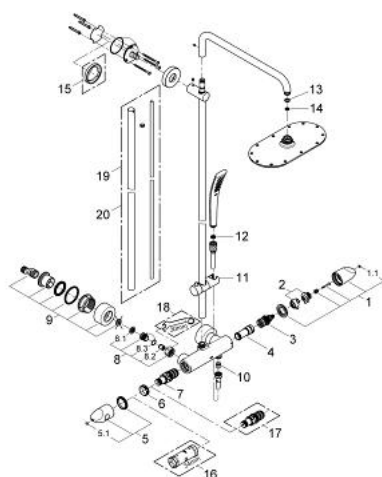

27 472 000 RAINSHOWER SYSTEM VERIS 300 TERMOSZTÁTOS ZUHANYRENDSZER FALRA SZERELÉSRE

ALKATRÉSZEK , június 2013 – now

1. 1: Aquadimmer elzárókar (Cikkszám 47814000)
   - 1.1: Fedőkupak (Cikkszám 4781800M)
   - 2: ütköző (Cikkszám 47723000)
   - 3: Aquadimmer (Cikkszám 47364000)
   - 4: víz-vezetés (Cikkszám 47887000)
   - 5: fém termosztátfogantyú (Cikkszám 47729000)
   - 5.1: Fedőkupak (Cikkszám 4781800M)
   - 6: rögzítőgyűrű (Cikkszám 47743000)
   - 7: Termosztát kompakt-belső rész 1/2" (Cikkszám 47439000)
   - 8: Visszafolyásgátló (Cikkszám 47189000)
   - 8.1: Szennyfogó szűrő (Cikkszám 0726400M)
   - 8.2: Visszafolyásgátló (Cikkszám 08565000)
   - 8.3: O-gyűrű Ø17 x Ø2 (Cikkszám 0305500M)
   - 9: S-csatlakozó (Cikkszám 12693000)
   - 10: Visszafolyásgátló (Cikkszám 08565000)
   - 11: Csúszóelem (Cikkszám 12140000)
   - 12: Szűrő (Cikkszám 0700200M)
   - 13: tömítés Ø18,5 x Ø12 x 2 (Cikkszám 0138900M)
   - 14: Szűrő (Cikkszám 48007000)
   - 15: Kiegészítő lemez (Cikkszám 27180000)*
   - 16: Dugókulcs (Cikkszám 19332000)*
   - 17: GROHE TurboStat termoelem 1/2" (Cikkszám 47175000)*
   - 18: Speciális kulcs (Cikkszám 19377000)*
   - 19: Cső zuhanyrendszerhez, utólagos szereléshez (Cikkszám 48053000)*
   - 20: Cső zuhanyrendszerhez, utólagos szereléshez (Cikkszám 48054000)*
2. Opcionális kiegészítők