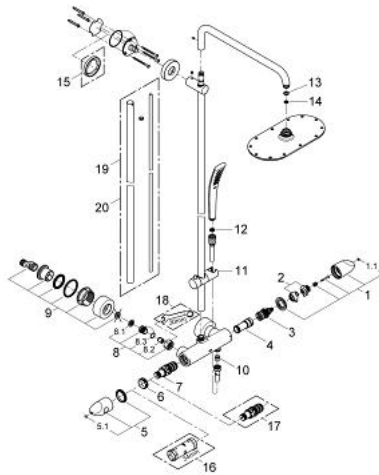

27 472 000 RAINSHOWER SYSTEM VERIS 300 TERMOSZTÁTOS ZUHANYRENDSZER FALRA SZERELÉSRE

ALKATRÉSZEK , június 2013 – now

1. 1: Aquadimmer elzárókar (Cikkszám 47814000)
   - 1.1: Fedőkupak (Cikkszám 4781800M)
   - 2: ütköző (Cikkszám 47723000)
   - 3: Aquadimmer (Cikkszám 47364000)
   - 4: víz-vezetés (Cikkszám 47887000)
   - 5: fém termosztátfogantyú (Cikkszám 47729000)
   - 5.1: Fedőkupak (Cikkszám 4781800M)
   - 6: rögzítőgyűrű (Cikkszám 47743000)
   - 7: Termosztát kompakt-belső rész 1/2" (Cikkszám 47439000)
   - 8: Visszafolyásgátló (Cikkszám 47189000)
   - 8.1: Szennyfogó szűrő (Cikkszám 0726400M)
   - 8.2: Visszafolyásgátló (Cikkszám 08565000)
   - 8.3: O-gyűrű Ø17 x Ø2 (Cikkszám 0305500M)
   - 9: S-csatlakozó (Cikkszám 12693000)
   - 10: Visszafolyásgátló (Cikkszám 08565000)
   - 11: Csúszóelem (Cikkszám 12140000)
   - 12: Szűrő (Cikkszám 0700200M)
   - 13: tömítés Ø18,5 x Ø12 x 2 (Cikkszám 0138900M)
   - 14: Szűrő (Cikkszám 48007000)
   - 15: Kiegészítő lemez (Cikkszám 27180000)*
   - 16: Dugókulcs (Cikkszám 19332000)*
   - 17: GROHE TurboStat termoelem 1/2" (Cikkszám 47175000)*
   - 18: Speciális kulcs (Cikkszám 19377000)*
   - 19: Cső zuhanyrendszerhez, utólagos szereléshez (Cikkszám 48053000)*
   - 20: Cső zuhanyrendszerhez, utólagos szereléshez (Cikkszám 48054000)*
2. Opcionális kiegészítők