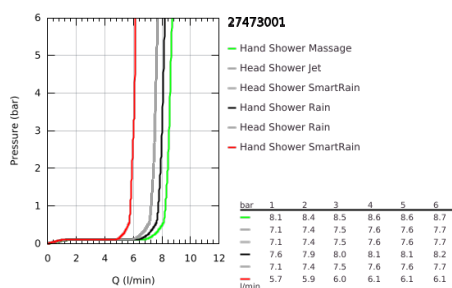

27 473 001 EUPHORIA SYSTEM 260 ZUHANYRENDSZER EGYKAROS KEVERŐVEL FALRA SZERELÉSHEZ

TERMÉKLEÍRÁS

- Szín: króm
- az alábbiakból áll:
 - vízszintesen 45°-ban elfordítható, 450 mm-es zuhanykar
 - egykaros zuhanycsaptelep zuhanyváltóval
 - lehetővé teszi a vízkimenetek közti váltást
 - Euphoria 260 fejszuhany (26 457)
 - zuhanyfunkciók: Rain, SmartRain, Jet
 - gömbcsuklóval
 - elfordítható könyök ±15°
 - Euphoria 110 Massage kézizuhany (27 239)
 - Rain, SmartRain, Massage funkciókkal
 - magasságában állítható kézizuhany tartó
 - Silverflex zuhanygégecső 1750 mm 1/2" x 1/2" (28 388 000)
 - GROHE EcoJoy 9.5 liter/perc vízmennyiség szabályozás
 - GROHE SilkMove 46 mm-es kerámiabetét
 - GROHE DreamSpray tökéletes zuhanyugár
 - GROHE LongLife felületkezelés
 - GROHE SprayDimmer (fokozatosan állítható vízmennyiség)
 - GROHE SpeedClean vízkőmentesítő fúvókákkal
 - Inner WaterGuide - belső szigetelés a felület
 - TwistStop csavarodásmentes zuhanygégecső
 - átfolyó rendszerű vízmelegítővel is használható (min. 18 kW/h)
 - minimális átfolyás 7 liter/perc