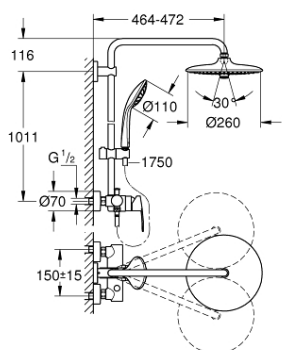

27 473 001 EUPHORIA SYSTEM 260 ZUHANYRENDSZER EGYKAROS KEVERŐVEL FALRA SZERELÉSHEZ

ALKATRÉSZEK , október 2016 – now

- 1: Fogantyú (Cikkszám 46726000)
 - 2: Kupak (Cikkszám 46025000)
 - 3: Kartus (keverő) (Cikkszám 46048000)
 - 4: Váltógomb (Cikkszám 65648000)
 - 5: Átváltó (Cikkszám 65655000)
 - 6: Visszafolyásgátló (Cikkszám 08565000)
 - 7: Csatlakozó-csavarzat 1/2" (Cikkszám 45044000)
 - 8: S-csatlakozó (Cikkszám 12662000)
 - 9: Csúszóelem (Cikkszám 12140000)
 - 10: Szűrő (Cikkszám 0700200M)
 - 11: Szűrő (Cikkszám 48007000)
 - 12: tömítés Ø18,5 x Ø12 x 2 (Cikkszám 0138900M)
 - 13: Zuhanyrúd-tartó (Cikkszám 48279000)
 - 14: Cső zuhanyrendszerhez, utólagos szereléshez (Cikkszám 48053000)*
 - 15: Cső zuhanyrendszerhez, utólagos szereléshez (Cikkszám 48054000)*
 - 16: Speciális kulcs (Cikkszám 19377000)*
 - 17: Hőmérséklet-határoló (Cikkszám 46375000)*
 - 18: Zuhanykar, zuhanyrendszerekhez (Cikkszám 14047000)*
- * Opcionális kiegészítők