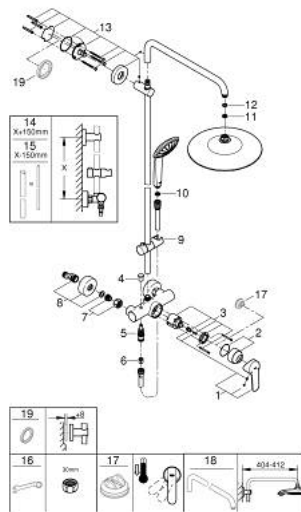

27 473 001 EUPHORIA SYSTEM 260 ZUHANYRENDSZER EGYKAROS KEVERŐVEL FALRA SZERELÉSHEZ

ALKATRÉSZEK , október 2016 – now

- 1: Fogantyú (Cikkszám 46726000)
 - 2: Kupak (Cikkszám 46025000)
 - 3: Kartus (keverő) (Cikkszám 46048000)
 - 4: Váltógomb (Cikkszám 65648000)
 - 5: Átváltó (Cikkszám 65655000)
 - 6: Visszafolyásgátló (Cikkszám 08565000)
 - 7: Csatlakozó-csavarzat 1/2" (Cikkszám 45044000)
 - 8: S-csatlakozó (Cikkszám 12662000)
 - 9: Csúszóelem (Cikkszám 12140000)
 - 10: Szűrő (Cikkszám 0700200M)
 - 11: Szűrő (Cikkszám 48007000)
 - 12: tömítés Ø18,5 x Ø12 x 2 (Cikkszám 0138900M)
 - 13: Zuhanyrúd-tartó (Cikkszám 48279000)
 - 14: Cső zuhanyrendszerhez, utólagos szereléshez (Cikkszám 48053000)*
 - 15: Cső zuhanyrendszerhez, utólagos szereléshez (Cikkszám 48054000)*
 - 16: Speciális kulcs (Cikkszám 19377000)*
 - 17: Hőmérséklet-határoló (Cikkszám 46375000)*
 - 18: Zuhanykar, zuhanyrendszerekhez (Cikkszám 14047000)*
- * Opcionális kiegészítők