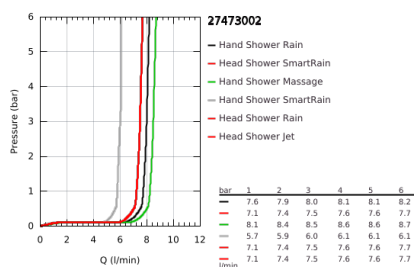

27 473 002 EUPHORIA SYSTEM 260 ZUHANYRENDSZER EGYKAROS KEVERŐVEL FALRA SZERELÉSHEZ

TERMÉKLEÍRÁS

- Szín: króm
- az alábbiakból áll:
 - vízszintesen 45°-ban elfordítható, 450 mm-es zuhanykar
 - egykaros zuhanycsaptelep zuhanyváltóval
 - lehetővé teszi a vízkimenetek közti váltást
- Euphoria 260 fejszuhany (26 457)
- zuhanyfunkciók: Rain, SmartRain, Jet
- maximális átfolyási mennyiség (3 bar-on): 7,5 l/perc
- gömbcsuklóval
- elfordítható könyök ±15°
- Euphoria 110 Massage kézizuhany (27 239)
- Rain / Massage / SmartRain funkciókkal
- maximális átfolyási sebesség (3 bar nyomáson): 8,5 l/perc
- magasságában állítható kézizuhany tartó
- Silverflex zuhanygégcső 1750 mm 1/2" x 1/2" (28 388 000)
- maximális rendszerátfolyási sebesség (3 bar nyomáson): 8,5 l/perc
- GROHE EcoJoy technológia a kisebb vízfogyasztás érdekében
- GROHE SilkMove 46 mm-es kerámiabetét
- GROHE DreamSpray tökéletes zuhany sugár
- GROHE LongLife felületkezelés
- GROHE EcoJoy technológia a kisebb vízfogyasztás érdekében
- GROHE SprayDimmer (fokozatosan állítható vízmennyiség)
- Flexible Installation - (állítható felső konzol a meglévő furatokhoz)
- Inner WaterGuide - belső szigetelés a felület
- GROHE SpeedClean vízkőmentesítő fúvókákkal
- TwistStop csavarodásmentes zuhanygégcső
- átfolyó rendszerű vízmelegítővel is használható (min. 18 kW/h)
- minimális átfolyás 5 liter/perc
- minimális kifolyási nyomás 1,0 bar
- professional verzió