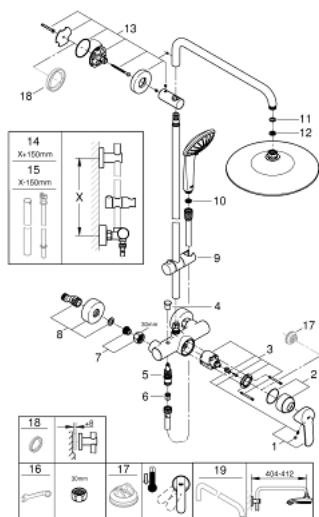

27 473 002 EUPHORIA SYSTEM 260 ZUHANYRENDSZER EGYKAROS KEVERŐVEL FALRA SZERELÉSHEZ

ALKATRÉSZEK , január 2020 – now

- 1: Fogantyú (Cikkszám 46726000)
 - 2: Kupak (Cikkszám 46025000)
 - 3: Kartus (keverő) (Cikkszám 46048000)
 - 4: Váltógomb (Cikkszám 65648000)
 - 5: Átváltó (Cikkszám 65655000)
 - 6: Visszafolyásgátló (Cikkszám 08565000)
 - 7: Csatlakozó-csavarzat 1/2" (Cikkszám 45044000)
 - 8: S-csatlakozó (Cikkszám 12662000)
 - 9: Csúszóelem (Cikkszám 12140000)
 - 10: Szűrő (Cikkszám 0700200M)
 - 11: tömítés Ø18,5 x Ø12 x 2 (Cikkszám 0138900M)
 - 12: Szűrő (Cikkszám 48007000)
 - 13: Zuhanyrúd-tartó (Cikkszám 48279000)
 - 14: Cső zuhanyrendszerhez, utólagos szereléshez (Cikkszám 48514000)*
 - 15: Cső zuhanyrendszerhez, utólagos szereléshez (Cikkszám 48515000)*
 - 16: Speciális kulcs (Cikkszám 19377000)*
 - 17: Hőmérséklet-határoló (Cikkszám 46375000)*
 - 18: Kiegészítő lemez (Cikkszám 27180000)*
 - 19: Zuhanykar, zuhanyrendszerekhez (Cikkszám 14047000)*
- * Opcionális kiegészítők