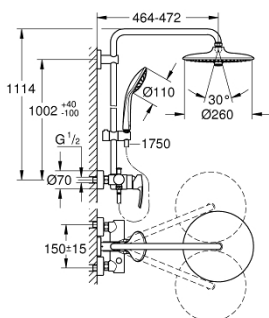

27 473 002 EUPHORIA SYSTEM 260 ZUHANYRENDSZER EGYKAROS KEVERŐVEL FALRA SZERELÉSHEZ

TERMÉKLEÍRÁS

- Szín: króm
- az alábbiakból áll:
  - vízszintesen 45°-ban elfordítható, 450 mm-es zuhanykar
  - egykaros zuhanycsaptelep zuhanyváltóval
  - lehetővé teszi a vízkimenetek közti váltást
- Euphoria 260 fejszuhany (26 457)
- zuhanyfunkciók: Rain, SmartRain, Jet
- maximális átfolyási mennyiség (3 bar-on): 7,5 l/perc
- gömbcsuklóval
- elfordítható könyök ±15°
- Euphoria 110 Massage kézizuhany (27 239)
- Rain / Massage / SmartRain funkciókkal
- maximális átfolyási sebesség (3 bar nyomáson): 8,5 l/perc
- magasságában állítható kézizuhany tartó
- Silverflex zuhanygégcső 1750 mm 1/2" x 1/2" (28 388 000)
- maximális rendszerátfolyási sebesség (3 bar nyomáson): 8,5 l/perc
- GROHE EcoJoy technológia a kisebb vízfogyasztás érdekében
- GROHE SilkMove 46 mm-es kerámiabetét
- GROHE DreamSpray tökéletes zuhany sugár
- GROHE LongLife felületkezelés
- GROHE EcoJoy technológia a kisebb vízfogyasztás érdekében
- GROHE SprayDimmer (fokozatosan állítható vízmennyiség)
- Flexible Installation - (állítható felső konzol a meglévő furatokhoz)
- Inner WaterGuide - belső szigetelés a felület
- GROHE SpeedClean vízkőmentesítő fúvókákkal
- TwistStop csavarodásmentes zuhanygégcső
- átfolyó rendszerű vízmelegítővel is használható (min. 18 kW/h)
- minimális átfolyás 5 liter/perc
- minimális kifolyási nyomás 1,0 bar
- professional verzió