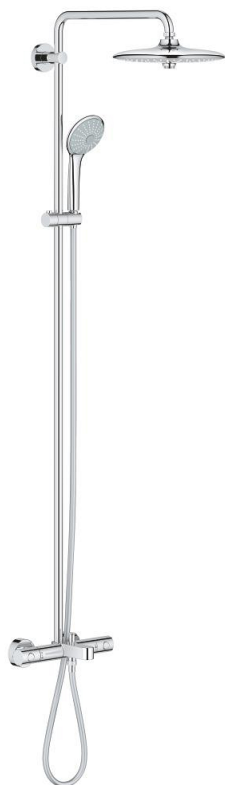

## 27 475 001 EUPHORIA SYSTEM 260 TERMOSZTÁTOS ZUHANYRENDSZER KÁDTÖLTŐVEL FALRA SZERELÉSRE

### TERMÉKLEÍRÁS

- Szín: króm
- az alábbiakból áll:
  - vízszintesen 45°-ban elfordítható, 450 mm-es zuhanykar
  - falon kívüli termosztát Aquadimmerrel
  - lehetővé teszi a vízkimenetek közti váltást
- Euphoria 260 fejuhany (26 457)
- zuhanyfunkciók: Rain, SmartRain, Jet
- maximum flow rate (at 3 bar): 18 l/min
- gömbcsuklóval
- elfordítható könyök ±15°
- kádkifolyó
- különálló diverter (irányváltó) a kézi zuhanyhoz
- Euphoria 110 Massage kézi zuhany (27 239)
- Rain, SmartRain, Massage funkciókkal
- maximális átfolyási sebesség (3 bar nyomáson): 8,5 l/perc
- magasságában állítható kézi zuhany tartó
- Silverflex zuhanygégecső 1750 mm 1/2" x 1/2" (28 388 000)
- GROHE TurboStat táglótestes termoelem
- GROHE SafeStop fogantyú 38°C-nál biztonsági retesszel
- GROHE SafeStop Plus opcionális hőmérséklet maximalizáló 43°C-nál (csomagolásban)
- GROHE DreamSpray tökéletes zuhanyugár
- GROHE LongLife felületkezelés
- GROHE SprayDimmer (fokozatosan állítható vízmennyiség)
- GROHE SpeedClean vízkőmentesítő fúvókákkal
- Inner WaterGuide - belső szigetelés a felület
- TwistStop csavarodásmentes zuhanygégecső
- átfolyó rendszerű vízmelegítővel is használható (min. 18 kW/h)
- minimális átfolyás 7 liter/perc