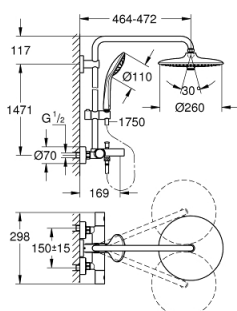

27 475 001 EUPHORIA SYSTEM 260 TERMOSZTÁTOS ZUHANYRENDSZER KÁDTÖLTŐVEL FALRA SZERELÉSRE

TERMÉKLEÍRÁS

- Szín: króm
- az alábbiakból áll:
  - vízszintesen 45°-ban elfordítható, 450 mm-es zuhanykar
  - falon kívüli termosztát Aquadimmerrel
  - lehetővé teszi a vízkimenetek közti váltást
- Euphoria 260 fejuhany (26 457)
- zuhanyfunkciók: Rain, SmartRain, Jet
- maximum flow rate (at 3 bar): 18 l/min
- gömbcsuklóval
- elfordítható könyök ±15°
- kádkifolyó
- különálló diverter (irányváltó) a kézi zuhanyhoz
- Euphoria 110 Massage kézi zuhany (27 239)
- Rain, SmartRain, Massage funkciókkal
- maximális átfolyási sebesség (3 bar nyomáson): 8,5 l/perc
- magasságában állítható kézi zuhany tartó
- Silverflex zuhanygégecső 1750 mm 1/2" x 1/2" (28 388 000)
- GROHE TurboStat táglótestes termoelem
- GROHE SafeStop fogantyú 38°C-nál biztonsági retesszel
- GROHE SafeStop Plus opcionális hőmérséklet maximalizáló 43°C-nál (csomagolásban)
- GROHE DreamSpray tökéletes zuhanyugár
- GROHE LongLife felületkezelés
- GROHE SprayDimmer (fokozatosan állítható vízmennyiség)
- GROHE SpeedClean vízkőmentesítő fúvókákkal
- Inner WaterGuide - belső szigetelés a felület
- TwistStop csavarodásmentes zuhanygégecső
- átfolyó rendszerű vízmelegítővel is használható (min. 18 kW/h)
- minimális átfolyás 7 liter/perc