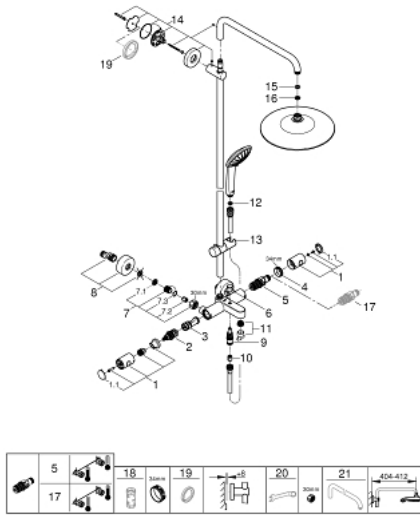

### ALKATRÉSZEK , október 2016 – március 2021

- 1: Fém fogantyú 1/2" (Cikkszám 47984000)
- 1.1: Fedőkupak (Cikkszám 6458500M)
- 2: Aquadimmer (Cikkszám 47364000)
- 3: víz-vezetés (Cikkszám 47887000)
- 4: rögzítőgyűrű (Cikkszám 47743000)
- 5: Termosztát kompakt-belső rész 1/2" (Cikkszám 47439000)
- 6: Váltógomb (Cikkszám 65648000)
- 7: Visszafolyásgátló (Cikkszám 47189000)
- 7.1: Szennyfogó szűrő (Cikkszám 0726400M)
- 7.2: Visszafolyásgátló (Cikkszám 08565000)
- 7.3: O-gyűrű Ø17 x Ø2 (Cikkszám 0305500M)
- 8: S-csatlakozó (Cikkszám 12662000)
- 9: Átváltó (Cikkszám 65655000)
- 10: Visszafolyásgátló (Cikkszám 08565000)
- 11: Gyöngyöztető (Cikkszám 13926000)
- 12: Szűrő (Cikkszám 0700200M)
- 13: Csúszóelem (Cikkszám 12140000)
- 14: Zuhanyrúd-tartó (Cikkszám 48279000)
- 15: tömítés Ø18,5 x Ø12 x 2 (Cikkszám 0138900M)
- 16: Szűrő (Cikkszám 48007000)
- 17: GROHE TurboStat termoelem 1/2" (Cikkszám 47175000)\*
- 18: Dugókulcs (Cikkszám 19332000)\*
- 19: Kiegyenlítő lemez (Cikkszám 27180000)\*
- 20: Speciális kulcs (Cikkszám 19377000)\*
- 21: Zuhanykar, zuhanyrendszerekhez (Cikkszám 14047000)\*