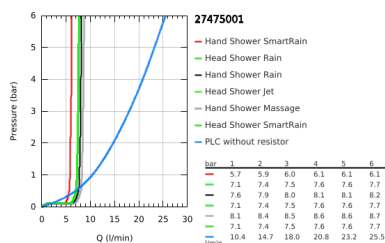

## 27 475 001 EUPHORIA SYSTEM 260 TERMOSZTÁTOS ZUHANYRENDSZER KÁDTÖLTŐVEL FALRA SZERELÉSRE

### TERMÉKLEÍRÁS

- Szín: króm
- az alábbiakból áll:
  - vízszintesen 45°-ban elfordítható, 450 mm-es zuhanykar
  - falon kívüli termosztát Aquadimmerrel
  - lehetővé teszi a vízkimenetek közti váltást
- Euphoria 260 fejuhany (26 457)
- zuhanyfunkciók: Rain, SmartRain, Jet
- maximum flow rate (at 3 bar): 18 l/min
- gömbcsuklóval
- elfordítható könyök ±15°
- kádkifolyó
- különálló diverter (irányváltó) a kézi zuhanyhoz
- Euphoria 110 Massage kézi zuhany (27 239)
- Rain, SmartRain, Massage funkciókkal
- maximális átfolyási sebesség (3 bar nyomáson): 8,5 l/perc
- magasságában állítható kézi zuhany tartó
- Silverflex zuhanygégecső 1750 mm 1/2" x 1/2" (28 388 000)
- GROHE TurboStat táglótestes termoelem
- GROHE SafeStop fogantyú 38°C-nál biztonsági retesszel
- GROHE SafeStop Plus opcionális hőmérséklet maximalizáló 43°C-nál (csomagolásban)
- GROHE DreamSpray tökéletes zuhanyugár
- GROHE LongLife felületkezelés
- GROHE SprayDimmer (fokozatosan állítható vízmennyiség)
- GROHE SpeedClean vízkőmentesítő fúvókákkal
- Inner WaterGuide - belső szigetelés a felület
- TwistStop csavarodásmentes zuhanygégecső
- átfolyó rendszerű vízmelegítővel is használható (min. 18 kW/h)
- minimális átfolyás 7 liter/perc