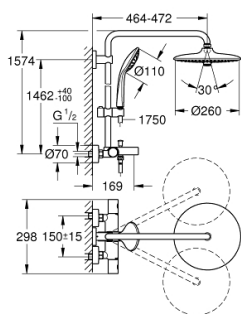

27 475 002 EUPHORIA SYSTEM 260 TERMOSZTÁTOS ZUHANYRENDSZER KÁDTÖLTŐVEL FALRA SZERELÉSRE

TERMÉKLEÍRÁS

- Szín: króm
- az alábbiakból áll:
  - vízszintesen 45°-ban elfordítható, 450 mm-es zuhanykar
  - falon kívüli termosztát Aquadimmerrel
  - lehetővé teszi a vízkimenetek közti váltást
- Euphoria 260 fejuhany (26 457)
- zuhanyfunkciók: Rain, SmartRain, Jet
- maximális átfolyási mennyiség (3 bar-on): 7,5 l/perc
- gömbcsuklóval
- elfordítható könyök ±15°
- kád kifolyó
- különálló diverter (irányváltó) a kézizuhanyhoz
- Euphoria 110 Massage kézizuhany (27 239)
- Rain / Massage / SmartRain funkciókkal
- maximális átfolyási sebesség (3 bar nyomáson): 8,5 l/perc
- magasságában állítható kézizuhany tartó
- Silverflex zuhanygégecső 1750 mm 1/2" x 1/2" (28 388 000)
- maximális rendszerátfolyási sebesség (3 bar nyomáson): 8,5 l/perc (kád töltő nélkül)
- GROHE TurboStat tágulóttestes termoelem
- GROHE SafeStop fogantyú 38°C-nál biztonsági retesszel
- GROHE SafeStop Plus opcionális hőmérséklet maximalizáló 43°C-nál (csomagolásban)
- GROHE DreamSpray tökéletes zuhansugár
- GROHE LongLife felületkezelés
- GROHE SprayDimmer (fokozatosan állítható vízmennyiség)
- Flexible Installation - (állítható felső konzol a meglévő furatokhoz)
- Inner WaterGuide - belső szigetelés a felület
- GROHE SpeedClean vízkőmentesítő fúvókákkal
- TwistStop csavarodásmentes zuhanygégecső
- átfolyó rendszerű vízmelegítővel is használható (min. 18 kW/h)
- minimális átfolyás 5 liter/perc
- professional verzió