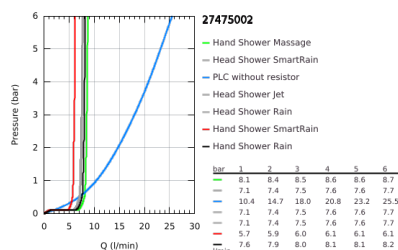

27 475 002 EUPHORIA SYSTEM 260 TERMOSZTÁTOS ZUHANYRENDSZER KÁDTÖLTŐVEL FALRA SZERELÉSRE

TERMÉKLEÍRÁS

- Szín: króm
- az alábbiakból áll:
 - vízszintesen 45°-ban elfordítható, 450 mm-es zuhanykar
 - falon kívüli termosztát Aquadimmerrel
 - lehetővé teszi a vízkimenetek közti váltást
- Euphoria 260 fejuhany (26 457)
- zuhanyfunkciók: Rain, SmartRain, Jet
- maximális átfolyási mennyiség (3 bar-on): 7,5 l/perc
- gömbcsuklóval
- elfordítható könyök ±15°
- kád kifolyó
- különálló diverter (irányváltó) a kézizuhanyhoz
- Euphoria 110 Massage kézizuhany (27 239)
- Rain / Massage / SmartRain funkciókkal
- maximális átfolyási sebesség (3 bar nyomáson): 8,5 l/perc
- magasságában állítható kézizuhany tartó
- Silverflex zuhanygégecső 1750 mm 1/2" x 1/2" (28 388 000)
- maximális rendszerátfolyási sebesség (3 bar nyomáson): 8,5 l/perc (kád töltő nélkül)
- GROHE TurboStat tágulóttestes termoelem
- GROHE SafeStop fogantyú 38°C-nál biztonsági retesszel
- GROHE SafeStop Plus opcionális hőmérséklet maximalizáló 43°C-nál (csomagolásban)
- GROHE DreamSpray tökéletes zuhansugár
- GROHE LongLife felületkezelés
- GROHE SprayDimmer (fokozatosan állítható vízmennyiség)
- Flexible Installation - (állítható felső konzol a meglévő furatokhoz)
- Inner WaterGuide - belső szigetelés a felület
- GROHE SpeedClean vízkőmentesítő fúvókákkal
- TwistStop csavarodásmentes zuhanygégecső
- átfolyó rendszerű vízmelegítővel is használható (min. 18 kW/h)
- minimális átfolyás 5 liter/perc
- professional verzió