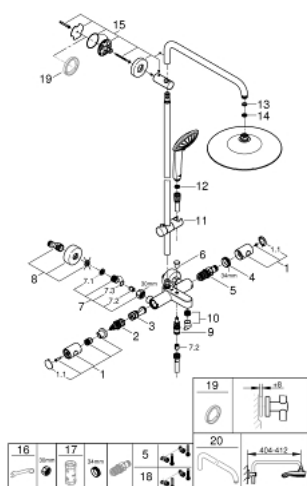

27 475 002 EUPHORIA SYSTEM 260 TERMOSZTÁTOS ZUHANYRENDSZER KÁDTÖLTŐVEL FALRA SZERELÉSRE

ALKATRÉSZEK , január 2020 – now

- 1: Fém fogantyú 1/2" (Cikkszám 47984000)
 - 1.1: Fedőkupak (Cikkszám 6458500M)
 - 2: Aquadimmer (Cikkszám 47364000)
 - 3: víz-vezetés (Cikkszám 47887000)
 - 4: rögzítőgyűrű (Cikkszám 47743000)
 - 5: Termosztát kompakt-belső rész 1/2" (Cikkszám 47439000)
 - 6: Váltógomb (Cikkszám 65648000)
 - 7: Visszafolyásgátló (Cikkszám 47189000)
 - 7.1: Szennyfogó szűrő (Cikkszám 0726400M)
 - 7.2: Visszafolyásgátló (Cikkszám 08565000)
 - 7.3: O-gyűrű Ø17 x Ø2 (Cikkszám 0305500M)
 - 8: S-csatlakozó (Cikkszám 12662000)
 - 9: Átváltó (Cikkszám 65655000)
 - 10: Gyöngyöztető (Cikkszám 13926000)
 - 11: Csúszóelem (Cikkszám 12140000)
 - 12: Szűrő (Cikkszám 0700200M)
 - 13: tömítés Ø18,5 x Ø12 x 2 (Cikkszám 0138900M)
 - 14: Szűrő (Cikkszám 48007000)
 - 15: Zuhanyrúd-tartó (Cikkszám 48279000)
 - 16: Speciális kulcs (Cikkszám 19377000)*
 - 17: Dugókulcs (Cikkszám 19332000)*
 - 18: GROHE TurboStat termoelem 1/2" (Cikkszám 47175000)*
 - 19: Kiegyenlítő lemez (Cikkszám 27180000)*
 - 20: Zuhanykar, zuhanyrendszerekhez (Cikkszám 14047000)*
- * Opcionális kiegészítők