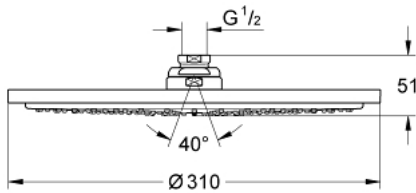

27 477 000 RAINSHOWER COSMOPOLITAN 310 FEJZUHANY, 1 FÉLE VÍZSUGÁRRAL

TERMÉKLEÍRÁS

- Szín: króm
- zuhanyugár: Rain
- maximális átfolyási sebesség (3 bar nyomáson): 12,5 l/perc
- Ø 310 mm
- anyag: fém
- gömbcsukló 20°-os elforgatási szöggel
- csatlakozó menet 1/2"
- GROHE DreamSpray tökéletes zuhanyugár
- GROHE LongLife felületkezelés
- GROHE SpeedClean vízkőmentesítő fúvókákkal
- átfolyós vízmelegítővel is alkalmazható