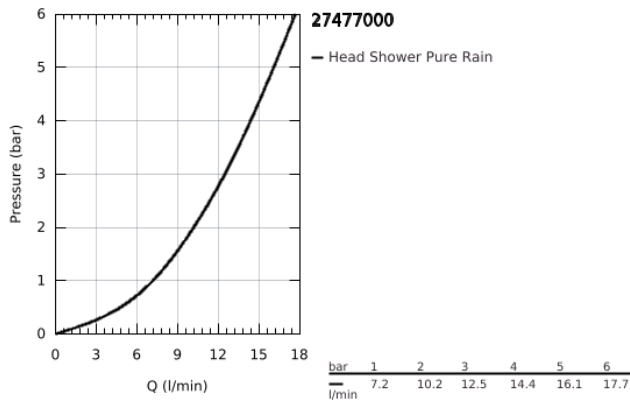

27 477 000 RAINSHOWER COSMOPOLITAN 310 FEJZUHANY, 1 FÉLE VÍZSUGÁRRAL

TERMÉKLEÍRÁS

- Szín: króm
- zuhanyugár: Rain
- maximális átfolyási sebesség (3 bar nyomáson): 12,5 l/perc
- Ø 310 mm
- anyag: fém
- gömbcsukló 20°-os elforgatási szöggel
- csatlakozó menet 1/2"
- GROHE DreamSpray tökéletes zuhanyugár
- GROHE LongLife felületkezelés
- GROHE SpeedClean vízkőmentesítő fúvókákkal
- átfolyós vízmelegítővel is alkalmazható