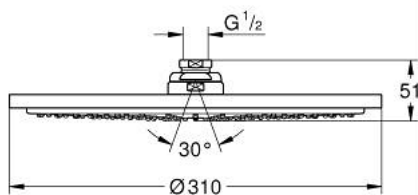

27 478 000 RAINSHOWER COSMOPOLITAN 310 FEJZUHANY, 1 FÉLE VÍZSUGÁRRAL

TERMÉKLEÍRÁS

- Szín: króm
- zuhanyugár: Rain
- maximális átfolyási sebesség (3 bar nyomáson): 8,5 l/perc
- Ø 310 mm
- anyag: fém
- gömbcsukló 20°-os elforgatási szöggel
- csatlakozó menet 1/2"
- GROHE DreamSpray tökéletes zuhanyugár
- GROHE LongLife felületkezelés
- GROHE SpeedClean vízkőmentesítő fűvőkákkal
- átfolyós vízmelegítővel is alkalmazható