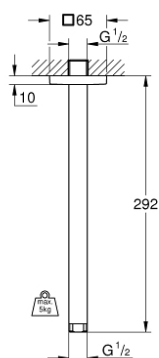

27 484 000 RAINSHOWER ZUHANYKAR MENNYEZETRE 292 MM

TERMÉKLEÍRÁS

- Szín: króm
- anyag: fém
- csatlakozó menet 1/2"
- szögletes rozettával
- minden Rainshower fejszuhanyhoz alkalmazható
- GROHE LongLife felületkezelés

27 484 000 RAINSHOWER ZUHANYKAR MENNYEZETRE 292 MM

ALKATRÉSZEK , március 2010 – now

1: Rozetta (Cikkszám 48118000)