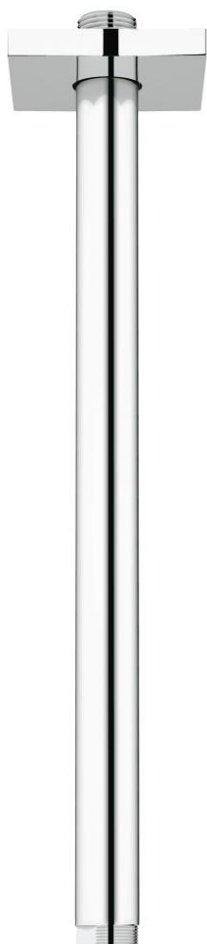

27 484 000 RAINSHOWER ZUHANYKAR MENNYEZETRE 292 MM

TERMÉKLEÍRÁS

- Szín: króm
- anyag: fém
- csatlakozó menet 1/2"
- szögletes rozettával
- minden Rainshower fejszuhanyhoz alkalmazható
- GROHE LongLife felületkezelés

27 484 000 RAINSHOWER ZUHANYKAR MENNYEZETRE 292 MM

ALKATRÉSZEK , március 2010 – now

1: Rozetta (Cikkszám 48118000)