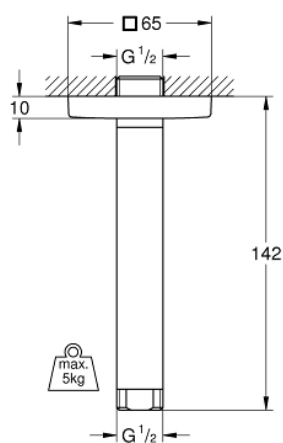

## 27 485 000 RAINSHOWER ZUHANYKAR MENNYEZETRE 142 MM

### TERMÉKLEÍRÁS

- Szín: króm
- anyag: fém
- csatlakozó menet 1/2"
- szögletes rozettával
- minden Rainshower fejszuhanyhoz alkalmazható
- GROHE LongLife felületkezelés

## 27 485 000 RAINSHOWER ZUHANYKAR MENNYEZETRE 142 MM

ALKATRÉSZEK , március 2010 – now

1: Rozetta (Cikkszám 48118000)