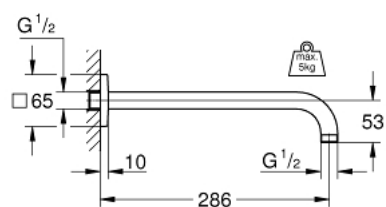

## 27 488 000 RAINSHOWER ZUHANYKAR 286 MM

### TERMÉKLEÍRÁS

- Szín: króm
- anyag: fém
- csatlakozó menet 1/2"
- szögletes rozettával
- minden Rainshower fejszuhanyhoz alkalmazható, kivéve a Rainshower 400 mm
- GROHE LongLife felületkezelés

## 27 488 000 RAINSHOWER ZUHANYKAR 286 MM

ALKATRÉSZEK , március 2010 – now

1: Rozetta (Cikkszám 48118000)