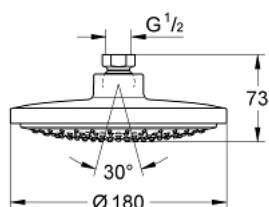

27 492 000 EUPHORIA COSMOPOLITAN 180 FEJZUHANY, 1 FÉLE VÍZSUGÁRRAL

TERMÉKLEÍRÁS

- Szín: króm
- zuhany sugár: Rain
- maximális átfolyási mennyiség (3 bar-on): 7,5 l/perc
- Ø 180 mm
- gömbcsukló +/- 15°-os állíthatósággal
- csatlakozó menet 1/2"
- GROHE EcoJoy technológia a kisebb vízfogyasztás érdekében
- GROHE DreamSpray tökéletes zuhany sugár
- GROHE LongLife felületkezelés
- GROHE SpeedClean vízkőmentesítő fúvókákkal
- átfolyós vízmelegítővel is alkalmazható

27 492 000 EUPHORIA COSMOPOLITAN 180 FEJZUHANY, 1 FÉLE VÍZSUGÁRRAL

ALKATRÉSZEK, március 2010 – now

1: tömítés Ø18,5 x Ø12 x 2 (Cikkszám 0138900M)

2: Szűrő (Cikkszám 48007000)