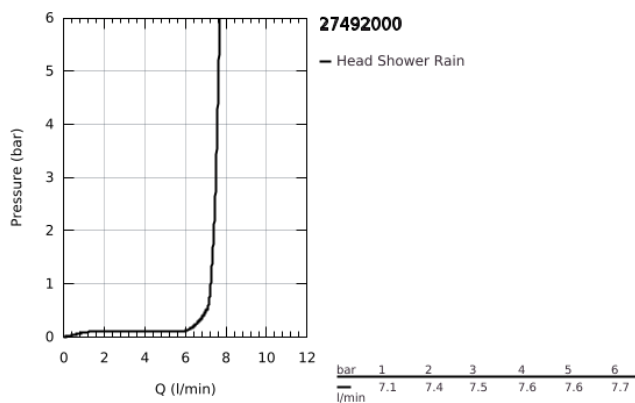

27 492 000 EUPHORIA COSMOPOLITAN 180 FEJZUHANY, 1 FÉLE VÍZSUGÁRRAL

TERMÉKLEÍRÁS

- Szín: króm
- zuhany sugár: Rain
- maximális átfolyási mennyiség (3 bar-on): 7,5 l/perc
- Ø 180 mm
- gömbcsukló +/- 15°-os állíthatósággal
- csatlakozó menet 1/2"
- GROHE EcoJoy technológia a kisebb vízfogyasztás érdekében
- GROHE DreamSpray tökéletes zuhany sugár
- GROHE LongLife felületkezelés
- GROHE SpeedClean vízkőmentesítő fúvókákkal
- átfolyós vízmelegítővel is alkalmazható

27 492 000 EUPHORIA COSMOPOLITAN 180 FEJZUHANY, 1 FÉLE VÍZSUGÁRRAL

ALKATRÉSZEK, március 2010 – now

1: tömítés Ø18,5 x Ø12 x 2 (Cikkszám 0138900M)

2: Szűrő (Cikkszám 48007000)