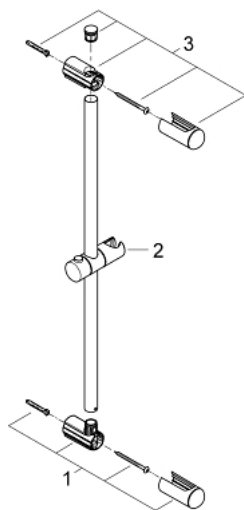

27 499 000 **EUPHORIA ZUHANYRÚD, 600 MM**

TERMÉKLEÍRÁS

- Szín: króm
- fali rögzítéssel, csúszóelemmel és kézizuhany tartóval
- Flexible Installation - (állítható felső konzol a meglévő furatokhoz)
- GROHE LongLife felületkezelés

27 499 000 EUPHORIA ZUHANYRÚD, 600 MM

ALKATRÉSZEK , március 2010 – now

- 1: Zuhanyrúd-tartó (Cikkszám 48098000)
- 2: Csúszóelem (Cikkszám 48099000)
- 3: Zuhanyrúd-tartó (Cikkszám 48100000)