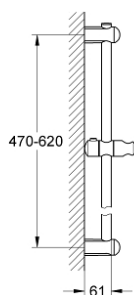

27 499 000 **EUPHORIA ZUHANYRÚD, 600 MM**

TERMÉKLEÍRÁS

- Szín: króm
- fali rögzítéssel, csúszóelemmel és kézizuhany tartóval
- Flexible Installation - (állítható felső konzol a meglévő furatokhoz)
- GROHE LongLife felületkezelés

27 499 000 EUPHORIA ZUHANYRÚD, 600 MM

ALKATRÉSZEK , március 2010 – now

- 1: Zuhanyrúd-tartó (Cikkszám 48098000)
- 2: Csúszóelem (Cikkszám 48099000)
- 3: Zuhanyrúd-tartó (Cikkszám 48100000)