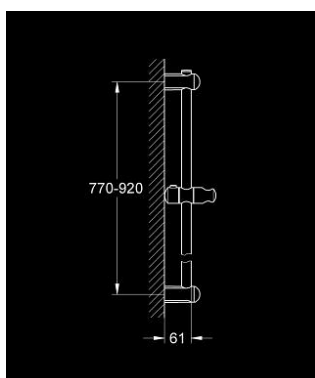

27 500 000 **EUPHORIA ZUHANY RÚD, 900 MM**

**TERMÉKLEÍRÁS**

- Szín: króm
- fali rögzítéssel, csúszóelemmel és kézizuhany tartóval
- Flexible Installation - (állítható felső konzol a meglévő furatokhoz)
- GROHE LongLife felületkezelés

## 27 500 000 EUPHORIA ZUHANY RÚD, 900 MM

**ALKATRÉSZEK**, március 2010 – now

1: Zuhanyrúd-tartó (Cikkszám 48098000)

2: Csúszóelem (Cikkszám 48099000)

3: Zuhanyrúd-tartó (Cikkszám 48100000)