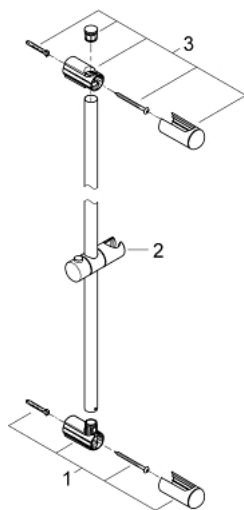

27 500 000 **EUPHORIA ZUHANY RÚD, 900 MM**

**TERMÉKLEÍRÁS**

- Szín: króm
- fali rögzítéssel, csúszóelemmel és kézizuhany tartóval
- Flexible Installation - (állítható felső konzol a meglévő furatokhoz)
- GROHE LongLife felületkezelés

## 27 500 000 EUPHORIA ZUHANY RÚD, 900 MM

**ALKATRÉSZEK**, március 2010 – now

1: Zuhanyrúd-tartó (Cikkszám 48098000)

2: Csúszóelem (Cikkszám 48099000)

3: Zuhanyrúd-tartó (Cikkszám 48100000)