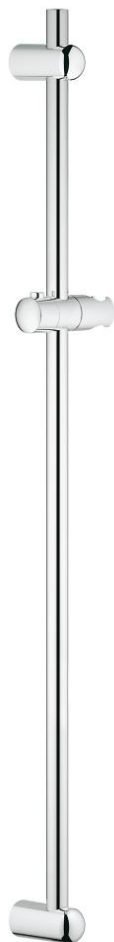

27 500 000 **EUPHORIA ZUHANY RÚD, 900 MM**

**TERMÉKLEÍRÁS**

- Szín: króm
- fali rögzítéssel, csúszóelemmel és kézizuhany tartóval
- Flexible Installation - (állítható felső konzol a meglévő furatokhoz)
- GROHE LongLife felületkezelés

## 27 500 000 EUPHORIA ZUHANY RÚD, 900 MM

**ALKATRÉSZEK**, március 2010 – now

1: Zuhanyrúd-tartó (Cikkszám 48098000)

2: Csúszóelem (Cikkszám 48099000)

3: Zuhanyrúd-tartó (Cikkszám 48100000)