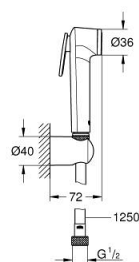

### TERMÉKLEÍRÁS

- Szín: Hard Graphite
- az alábbiakból áll:
- kézi zuhany szabályozó gombbal
- maximális átfolyási sebesség (3 bar nyomáson): 8 l/perc
- fali zuhanytartó
- Silverflex Long-Life zuhany gégecső 1250 mm
- GROHE EcoJoy technológia a kisebb vízfogyasztás érdekében
- GROHE LongLife felületkezelés
- GROHE SpeedClean vízkőmentesítő fúvókákkal
- Inner WaterGuide - belső szigetelés a felület
- TwistStop csavarodásmentes zuhanygégecső
- Kérjük, olvassa el a telepítésre vonatkozó helyi normákat.