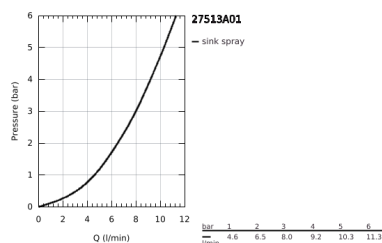

## 27 513 A01 TEMPESTA-F TRIGGER SPRAY 30 FALITARTÓS ZUHANYGARNITÚRA, 1 FÉLE VÍZSUGARAS KÉZIZUHANNYAL

### TERMÉKLEÍRÁS

- Szín: Hard Graphite
- az alábbiakból áll:
- kézi zuhany szabályozó gombbal
- maximális átfolyási sebesség (3 bar nyomáson): 8 l/perc
- fali zuhanytartó
- Silverflex Long-Life zuhany gégecső 1250 mm
- GROHE EcoJoy technológia a kisebb vízfogyasztás érdekében
- GROHE LongLife felületkezelés
- GROHE SpeedClean vízkőmentesítő fúvókákkal
- Inner WaterGuide - belső szigetelés a felület
- TwistStop csavarodásmentes zuhanygégecső
- Kérjük, olvassa el a telepítésre vonatkozó helyi normákat.