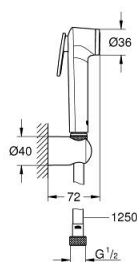

### TERMÉKLEÍRÁS

- Szín: Warm Sunset
- az alábbiakból áll:
- kézi zuhany szabályozó gombbal
- maximális átfolyási sebesség (3 bar nyomáson): 8 l/perc
- fali zuhanytartó
- Silverflex Long-Life zuhany gégecső 1250 mm
- GROHE EcoJoy technológia a kisebb vízfogyasztás érdekében
- GROHE LongLife felületkezelés
- GROHE SpeedClean vízkőmentesítő fúvókákkal
- Inner WaterGuide - belső szigetelés a felület
- TwistStop csavarodásmentes zuhanygégecső
- Kérjük, olvassa el a telepítésre vonatkozó helyi normákat.