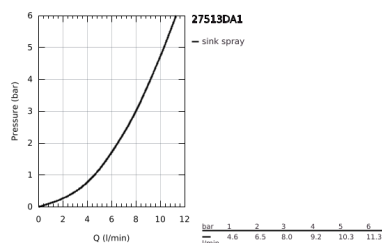

## 27 513 DA1 TEMPESTA-F TRIGGER SPRAY 30 FALITARTÓS ZUHANYGARNITÚRA, 1 FÉLE VÍZSUGARAS KÉZIZUHANNYAL

### TERMÉKLEÍRÁS

- Szín: Warm Sunset
- az alábbiakból áll:
- kézi zuhany szabályozó gombbal
- maximális átfolyási sebesség (3 bar nyomáson): 8 l/perc
- fali zuhanytartó
- Silverflex Long-Life zuhany gégecső 1250 mm
- GROHE EcoJoy technológia a kisebb vízfogyasztás érdekében
- GROHE LongLife felületkezelés
- GROHE SpeedClean vízkőmentesítő fúvókákkal
- Inner WaterGuide - belső szigetelés a felület
- TwistStop csavarodásmentes zuhanygégecső
- Kérjük, olvassa el a telepítésre vonatkozó helyi normákat.