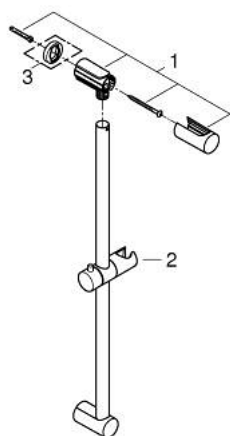

27 521 000 TEMPESTA COSMOPOLITAN ZUHANYRÚD, 600 MM

TERMÉKLEÍRÁS

- Szín: króm
- fali rögzítővel, csúszóelemmel és zuhanytartóval
- GROHE LongLife felületkezelés

27 521 000 TEMPESTA COSMOPOLITAN ZUHANYRÚD, 600 MM

ALKATRÉSZEK, március 2010 – now

1: Zuhanyrúd-tartó (Cikkszám 48095000)

2: Csúszóelem (Cikkszám 12140000)