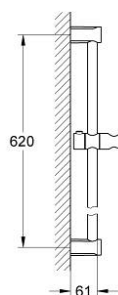

27 521 000 TEMPESTA COSMOPOLITAN ZUHANYRÚD, 600 MM

TERMÉKLEÍRÁS

- Szín: króm
- fali rögzítővel, csúszóelemmel és zuhanytartóval
- GROHE LongLife felületkezelés

27 521 000 TEMPESTA COSMOPOLITAN ZUHANYRÚD, 600 MM

ALKATRÉSZEK, március 2010 – now

1: Zuhanyrúd-tartó (Cikkszám 48095000)

2: Csúszóelem (Cikkszám 12140000)