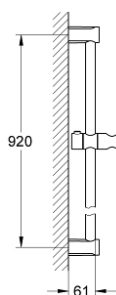

## 27 522 000 TEMPESTA COSMOPOLITAN ZUHANY RÚD, 900 MM

### ALKATRÉSZEK , március 2010 – now

1: Zuhanyrúd-tartó (Cikkszám 48095000)

2: Csúszóelem (Cikkszám 48096000)

3: Kiegyenlítő lemez (Cikkszám 48051000)\*

\* Opcionális kiegészítők