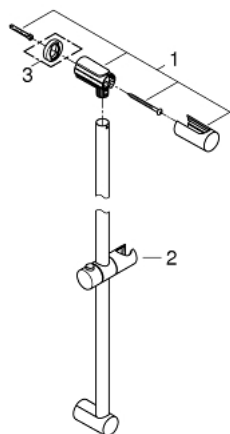

## 27 522 000 TEMPESTA COSMOPOLITAN ZUHANY RÚD, 900 MM

### ALKATRÉSZEK , március 2010 – now

1: Zuhanyrúd-tartó (Cikkszám 48095000)

2: Csúszóelem (Cikkszám 48096000)

3: Kiegyenlítő lemez (Cikkszám 48051000)\*

\* Opcionális kiegészítők