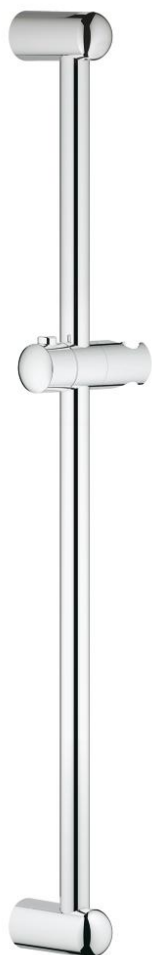

## 27 523 000 TEMPESTA ZUHANYRÚD, 600 MM

### TERMÉKLEÍRÁS

- Szín: króm
- fali rögzítővel, csúszóelemmel és zuhanytartóval
- GROHE LongLife felületkezelés

### ALKATRÉSZEK , március 2010 – now

- 1: Zuhanyrúd-tartó (Cikkszám 48098000)
  - 2: Csúszóelem (Cikkszám 48099000)
  - 3: Kiegyenlítő lemez (Cikkszám 48051000)\*
- \* Opcionális kiegészítők