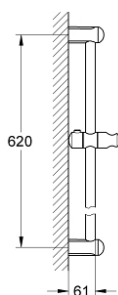

## 27 523 000 TEMPESTA ZUHANYRÚD, 600 MM

### TERMÉKLEÍRÁS

- Szín: króm
- fali rögzítővel, csúszóelemmel és zuhanytartóval
- GROHE LongLife felületkezelés

### ALKATRÉSZEK , március 2010 – now

- 1: Zuhanyrúd-tartó (Cikkszám 48098000)
  - 2: Csúszóelem (Cikkszám 48099000)
  - 3: Kiegyenlítő lemez (Cikkszám 48051000)\*
- \* Opcionális kiegészítők