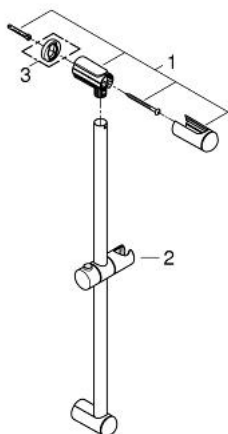

## 27 523 000 TEMPESTA ZUHANYRÚD, 600 MM

### TERMÉKLEÍRÁS

- Szín: króm
- fali rögzítővel, csúszóelemmel és zuhanytartóval
- GROHE LongLife felületkezelés

### ALKATRÉSZEK , március 2010 – now

- 1: Zuhanyrúd-tartó (Cikkszám 48098000)
  - 2: Csúszóelem (Cikkszám 48099000)
  - 3: Kiegyenlítő lemez (Cikkszám 48051000)\*
- \* Opcionális kiegészítők