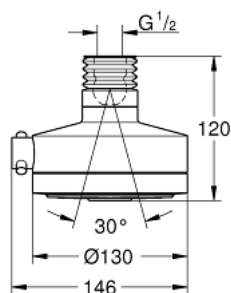

27 530 000 RELEXA DELUXE 130 FEJZUHANY, 4 FÉLE VÍZSUGÁRRAL

TERMÉKLEÍRÁS

- Szín: króm
- Normal, Rain, Champagne, Champagne Deluxe funkciókkal
- gömbcsukló +/- 15°-os állíthatósággal
- 9.5 liter/perc vízmennyiség szabályozás
- GROHE DreamSpray tökéletes zuhanysugár
- GROHE LongLife felületkezelés
- Inner WaterGuide - belső szigetelés a felület
- minimális kifolyási nyomás 1,0 bar

27 530 000 RELEXA DELUXE 130 FEJZUHANY, 4 FÉLE VÍZSUGÁRRAL

ALKATRÉSZEK, április 2010 – now

1: Fűjtató (Cikkszám 45199B10)

2: tömítés Ø18,5 x Ø12 x 2 (Cikkszám 0138900M)

3: Szűrő (Cikkszám 48007000)