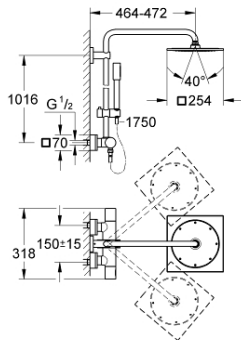

27 569 000 RAINSHOWER F-SERIES SYSTEM 10" TERMOSZTÁTOS ZUHANYRENDSZER FALRA SZERELÉSRE

TERMÉKLEÍRÁS

- Szín: króm
- az alábbiakból áll:
- vízszintesen 45°-ban elfordítható, 450 mm-es zuhanykar
- falon kívüli termosztát Aquadimmerrel
- lehetővé teszi a vízkimenetek közti váltást
- Rainshower F-Series 10" fejszuhany (27 271)
- anyag: fém
- gömbcsuklóval, elfordítási tartomány $\pm 20^\circ$
- Sena kézi zuhany (28 034 000)
- magasságban állítható csúszóelemmel (12 140)
- GROHE TurboStat táglótestes termoelem
- GROHE SafeStop fogantyú 38°C-nál biztonsági retesszel
- GROHE SafeStop Plus opcionális hőmérséklet maximalizáló 43°C-nál (csomagolásban)
- fém gégecső 1750 mm (28 025)
- GROHE CoolTouch
- GROHE DreamSpray tökéletes zuhany sugár
- GROHE LongLife felületkezelés
- Inner WaterGuide - belső szigetelés a felület
- átfolyó rendszerű vízmelegítővel is használható (min. 18 kW/h)
- minimális átfolyás 7 liter/perc