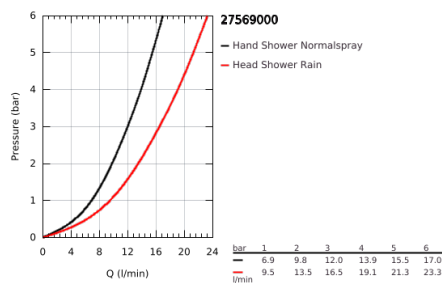

27 569 000 RAINSHOWER F-SERIES SYSTEM 10" TERMOSZTÁTOS ZUHANYRENDSZER FALRA SZERELÉSRE

TERMÉKLEÍRÁS

- Szín: króm
- az alábbiakból áll:
- vízszintesen 45°-ban elfordítható, 450 mm-es zuhanykar
- falon kívüli termosztát Aquadimmerrel
- lehetővé teszi a vízkimenetek közti váltást
- Rainshower F-Series 10" fejszuhany (27 271)
- anyag: fém
- gömbcsuklóval, elfordítási tartomány $\pm 20^\circ$
- Sena kézi zuhany (28 034 000)
- magasságban állítható csúszóelemmel (12 140)
- GROHE TurboStat táglótestes termoelem
- GROHE SafeStop fogantyú 38°C-nál biztonsági retesszel
- GROHE SafeStop Plus opcionális hőmérséklet maximalizáló 43°C-nál (csomagolásban)
- fém gégecső 1750 mm (28 025)
- GROHE CoolTouch
- GROHE DreamSpray tökéletes zuhany sugár
- GROHE LongLife felületkezelés
- Inner WaterGuide - belső szigetelés a felület
- átfolyó rendszerű vízmelegítővel is használható (min. 18 kW/h)
- minimális átfolyás 7 liter/perc