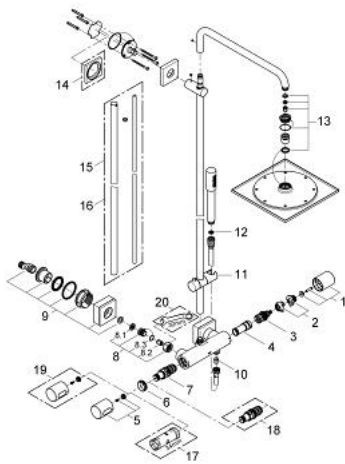

27 569 000 RAINSHOWER F-SERIES SYSTEM 10" TERMOSZTÁTOS ZUHANYRENDSZER FALRA SZERELÉSRE

ALKATRÉSZEK , április 2013 – now

- 1: Aquadimmer handle (Cikkszám 47804000)
- 2: ütköző (Cikkszám 47723000)
- 3: Aquadimmer (Cikkszám 47364000)
- 4: víz-vezetés (Cikkszám 47887000)
- 5: Fogantyú (Cikkszám 47803000)
- 6: rögzítőgyűrű (Cikkszám 47743000)
- 7: Termosztát kompakt-belső rész 1/2" (Cikkszám 47439000)
- 8: Visszafolyásgátló (Cikkszám 47189000)
- 8.1: Szennyfogó szűrő (Cikkszám 0726400M)
- 8.2: Visszafolyásgátló (Cikkszám 08565000)
- 8.3: O-gyűrű Ø17 x Ø2 (Cikkszám 0305500M)
- 9: S-csatlakozó (Cikkszám 47824000)
- 10: Visszafolyásgátló (Cikkszám 08565000)
- 11: Csúszóelem (Cikkszám 12140000)
- 12: Szűrő (Cikkszám 0700200M)
- 13: alkatrész-készlet (Cikkszám 45933000)
- 14: Kiegyenlítő lemez (Cikkszám 27617000)*
- 15: Cső zuhanyrendszerhez, utólagos szereléshez (Cikkszám 48053000)*
- 16: Cső zuhanyrendszerhez, utólagos szereléshez (Cikkszám 48054000)*
- 17: Dugókulcs (Cikkszám 19332000)*
- 18: GROHE TurboStat termoelem 1/2" (Cikkszám 47175000)*
- 19: hőfok-beállító fogantyú (Cikkszám 47811000)*
- 20: Speciális kulcs (Cikkszám 19377000)*