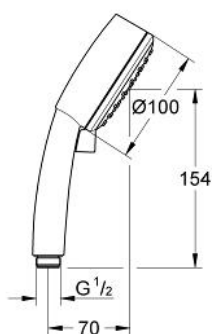

### TERMÉKLEÍRÁS

- Szín: króm
- zuhanyfunkciók: GROHE Rain O<sup>2</sup>, Rain
- GROHE DreamSpray tökéletes zuhansugár
- GROHE CoolTouch
- GROHE LongLife felületkezelés
- GROHE SpeedClean vízkőmentesítő fúvókákkal
- Inner WaterGuide - belső szigetelés a felület
- átfolyós vízmelegítővel is alkalmazható
- univerzális rögzítési rendszer, illeszkedik minden normál zuhanycsőhöz
- minimális kifolyási nyomás 1,0 bar